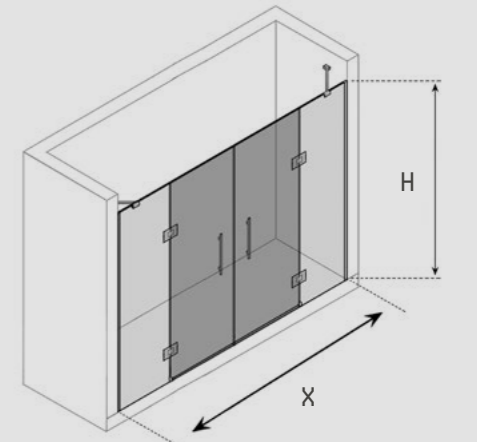

juliet.

D22

FİYAT VE DETAYLAR İÇİN BİLGİ ALINIZ.
FOR PRICE AND DETAILS, PLEASE INQUIRE.

2 SABİT | 2 KAPI
2 FIXED | 2 DOORS

KROM / CHROME	SİYAH / BLACK	ALTIN / GOLD	BRONZ / BRONZE	BAKIR / COPPER	
ANTRASİT | ANTHRACITE	YOSUN | MOSS	MARİNA | MARINA	ASSOS | ASSOS	LATTE | LATTE	MANGO | MANGO
KİREMİT | TERRACOTTA	BARBİE | BARBIE	SOMON | SALMON	OCEAN | OCEAN	ARONYA | ARONYA	ÇAM | PINE

TEKNİK ÖZELLİKLER / TECHNICAL SPECIFICATIONS

STANDART YÜKSEKLİK H:190
STANDARD HEIGHT H:190
STANDART 6 MM TEMPERLİ CAM
STANDARD 6 MM TEMPERED GLASS

X: 150 CM - 210 CM
H: 190 CM - 210 CM

YUKARIDAKİ ÖLÇÜ ARALIKLARINDA UYGULANABİLİR.
APPLICABLE BETWEEN SIZE RANGE ABOVE.

CAM SEÇENEKLERİ İÇİN İLGİLİ SAYFAYI İNCELEYEBİLİRSİNİZ.
GLASS OPTIONS CAN BE REVIEWED THROUGH RELEVANT PAGES.