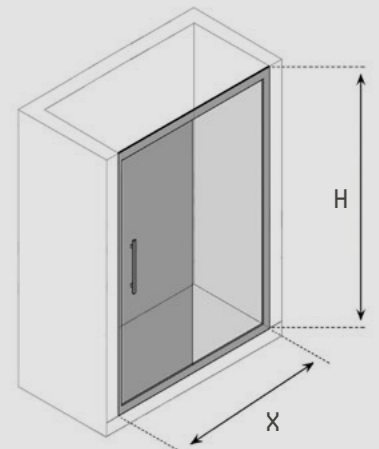

elite.

D11

1 SABİT | 1 KAYAR
1 FIXED | 1 SLIDING

FİYAT VE DETAYLAR İÇİN BİLGİ ALINIZ.
FOR PRICE AND DETAILS, PLEASE INQUIRE.

STANDART YÜKSEKLİK H:190 / STANDARD HEIGHT H:190
STANDART 5 MM TEMPERLİ CAM / STANDARD 5 MM TEMPERED GLASS

KROM
CHROME

SİYAH
BLACK

KUM BEJİ
SAND BEIGE

TEKNİK ÖZELLİKLER / TECHNICAL SPECIFICATIONS

X: 80 CM - 120 CM
Y: 80 CM - 120 CM
H: 148 CM - 200 CM

YUKARIDAKİ ÖLÇÜ ARALIKLARINDA UYGULANABİLİR.
APPLICABLE BETWEEN SIZE RANGE ABOVE.

CAM SEÇENEHLERİ İÇİN İLGİLİ
SAYFAYI İNCELEYEBİLİRSİNİZ.
GLASS OPTIONS CAN BE REVIEWED
THROUGH RELEVANT PAGES.