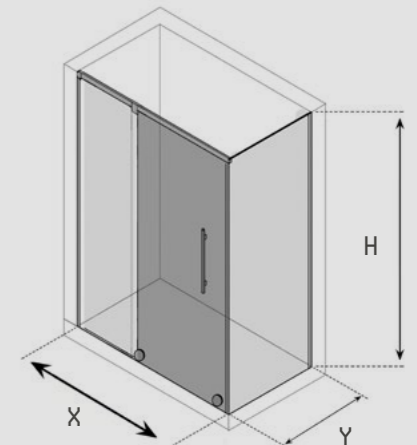

TEKNİK ÖZELLİKLER / TECHNICAL SPECIFICATIONS

X: 150 CM - 210 CM
H: 190 CM - 210 CM

YUKARIDAKİ ÖLÇÜ ARALIKLARINDA UYGULANABİLİR.
APPLICABLE BETWEEN SIZE RANGE ABOVE.

CAM SEÇENEHLERİ İÇİN İLGİLİ
SAYFAYI İNCELEYEBİLİRSİNİZ.
GLASS OPTIONS CAN BE REVIEWED
THROUGH RELEVANT PAGES.

TEKNİK ÖZELLİKLER / TECHNICAL SPECIFICATIONS

X: 80 CM - 120 CM
Y: 80 CM - 120 CM
H: 190 CM - 210 CMYUKARIDAKİ ÖLÇÜ ARALIKLARINDA UYGULANABİLİR.
APPLICABLE BETWEEN SIZE RANGE ABOVE.CAM SEÇENEHLERİ İÇİN İLGİLİ
SAYFAYI İNCELEYEBİLİRSİNİZ.
GLASS OPTIONS CAN BE REVIEWED
THROUGH RELEVANT PAGES.

fargo.

D11Y

1 SABİT | 1 KAYAR | 1 YAN PANEL
1 FIXED | 1 SLIDING | 1 YAN PANELFİYAT VE DETAYLAR İÇİN BİLGİ ALINIZ.
FOR PRICE AND DETAILS, PLEASE INQUIRE.STANDART YÜKSEKLİK H:200 / STANDARD HEIGHT H:200
STANDART 6 MM TEMPERLİ CAM / STANDARD 6 MM TEMPERED GLASS

TEKNİK ÖZELLİKLER / TECHNICAL SPECIFICATIONS

X: 120 CM - 150 CM
Y: 50 CM - 120 CM
H: 190 CM - 210 CMYUKARIDAKİ ÖLÇÜ ARALIKLARINDA UYGULANABİLİR.
APPLICABLE BETWEEN SIZE RANGE ABOVE.CAM SEÇENEKLERİ İÇİN İLGİLİ
SAYFAYI İNCELEYEBİLİRSİNİZ.
GLASS OPTIONS CAN BE REVIEWED
THROUGH RELEVANT PAGES.