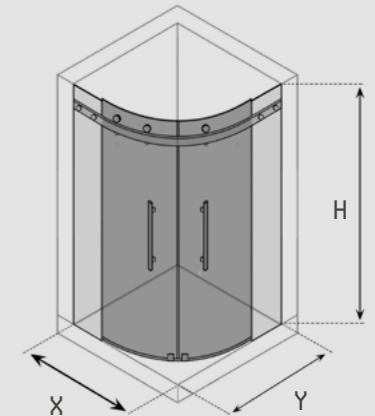

TEKNİK ÖZELLİKLER / TECHNICAL SPECIFICATIONS

X: 80 CM - 120 CM
Y: 80 CM - 120 CM
H: 190 CM - 210 CMYUKARIDAKİ ÖLÇÜ ARALIKLARINDA UYGULANABİLİR.
APPLICABLE BETWEEN SIZE RANGE ABOVE.CAM SEÇENEKLERİ İÇİN İLGİLİ
SAYFAYI İNCELEYEBİLİRSİNİZ.
GLASS OPTIONS CAN BE REVIEWED
THROUGH RELEVANT PAGES.