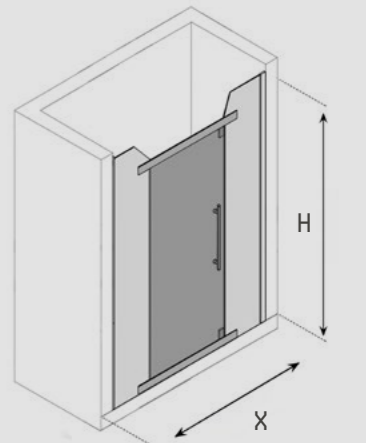

KROM CHROME	SİYAH BLACK	ALTIN GOLD	BRONZ BRONZE	BAKIR COPPER
				

TEKNİK ÖZELLİKLER / TECHNICAL SPECIFICATIONS

X: 50 CM - 120 CM
Y: 80 CM - 150 CM
H: 190 CM - 210 CMYUKARIDAKİ ÖLÇÜ ARALIKLARINDA UYGULANABİLİR.
APPLICABLE BETWEEN SIZE RANGE ABOVE.CAM SEÇENEHLERİ İÇİN İLGİLİ
SAYFAYI İNCELEYEBİLİRSİNİZ.
GLASS OPTIONS CAN BE REVIEWED
THROUGH RELEVANT PAGES.

alezzo.

D21

2 SABİT | 1 KAPI
2 FIXED | 1 DOOR

FİYAT VE DETAYLAR İÇİN BİLGİ ALINIZ.
FOR PRICE AND DETAILS, PLEASE INQUIRE.

STANDART YÜKSEKLİK H:200 / STANDARD HEIGHT H:200
STANDART 6 MM TEMPERLİ CAM / STANDARD 6 MM TEMPERED GLASS

TEKNİK ÖZELLİKLER / TECHNICAL SPECIFICATIONS

X: 90 CM - 160 CM
H: 190 CM - 210 CM

YUKARIDAKİ ÖLÇÜ ARALIKLARINDA UYGULANABİLİR.
APPLICABLE BETWEEN SIZE RANGE ABOVE.

CAM SEÇENEKLERİ İÇİN İLGİLİ
SAYFAYI İNCELEYEBİLİRSİNİZ.
GLASS OPTIONS CAN BE REVIEWED
THROUGH RELEVANT PAGES.