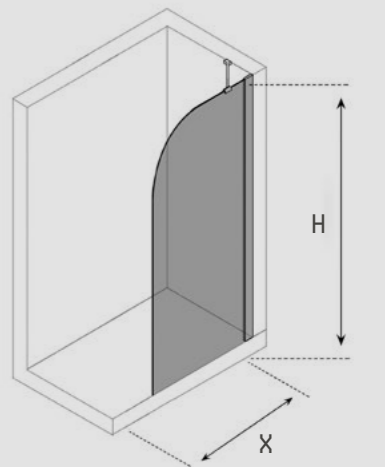

TEKNİK ÖZELLİKLER / TECHNICAL SPECIFICATIONS

STANDART YÜKSEKLİK H:190
STANDARD HEIGHT H:190
STANDART 6 MM TEMPERLİ CAM
STANDARD 6 MM TEMPERED GLASS

X: 150 CM - 210 CM
H: 190 CM - 210 CM

YUKARIDAKİ ÖLÇÜ ARALIKLARINDA UYGULANABİLİR.
APPLICABLE BETWEEN SIZE RANGE ABOVE.

CAM SEÇENEKLERİ İÇİN İLGİLİ SAYFAYI İNCELEYEBİLİRSİNİZ.
GLASS OPTIONS CAN BE REVIEWED THROUGH RELEVANT PAGES.

merkür.

D10

1 SABİT
1 FIXEDFİYAT VE DETAYLAR İÇİN BİLGİ ALINIZ.
FOR PRICE AND DETAILS, PLEASE INQUIRE.STANDART YÜKSEKLİK H:200 / STANDARD HEIGHT H:200
STANDART 6 MM TEMPERLİ CAM / STANDARD 6 MM TEMPERED GLASS

TEKNİK ÖZELLİKLER / TECHNICAL SPECIFICATIONS

X: 60 CM - 120 CM
H: 190 CM - 210 CMYUKARIDAKİ ÖLÇÜ ARALIKLARINDA UYGULANABİLİR.
APPLICABLE BETWEEN SIZE RANGE ABOVE.CAM SEÇENEHLERİ İÇİN İLGİLİ
SAYFAYI İNCELEYEBİLİRSİNİZ.
GLASS OPTIONS CAN BE REVIEWED
THROUGH RELEVANT PAGES.