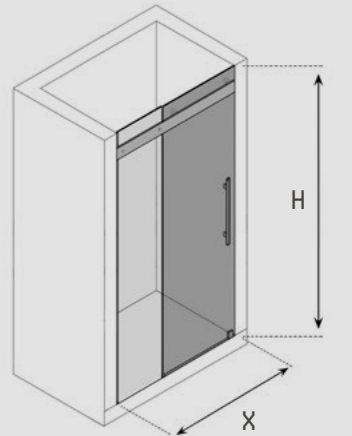

TEKNİK ÖZELLİKLER / TECHNICAL SPECIFICATIONS

X: 120 CM - 150 CM
Y: 50 CM - 120 CM
H: 190 CM - 210 CM

YUKARIDAKİ ÖLÇÜ ARALIKLARINDA UYGULANABİLİR.
APPLICABLE BETWEEN SIZE RANGE ABOVE.

CAM SEÇENEHLERİ İÇİN İLGİLİ
SAYFAYI İNCELEYEBİLİRSİNİZ.
GLASS OPTIONS CAN BE REVIEWED
THROUGH RELEVANT PAGES.

belluno.

D11

1 SABİT | 1 KAYAR
1 FIXED | 1 SLIDING

FİYAT VE DETAYLAR İÇİN BİLGİ ALINIZ.
FOR PRICE AND DETAILS, PLEASE INQUIRE.

STANDART YÜKSEKLİK H:200 / STANDARD HEIGHT H:200
STANDART 6 MM TEMPERLİ CAM / STANDARD 6 MM TEMPERED GLASS

TEKNİK ÖZELLİKLER / TECHNICAL SPECIFICATIONS

X: 120 CM - 160 CM
H: 190 CM - 210 CM

YUKARIDAKİ ÖLÇÜ ARALIKLARINDA UYGULANABİLİR.
APPLICABLE BETWEEN SIZE RANGE ABOVE.

CAM SEÇENEHLERİ İÇİN İLGİLİ
SAYFAYI İNCELEYEBİLİRSİNİZ.
GLASS OPTIONS CAN BE REVIEWED
THROUGH RELEVANT PAGES.