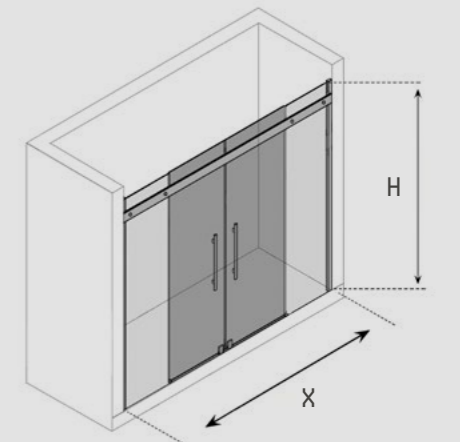

TEKNİK ÖZELLİKLER / TECHNICAL SPECIFICATIONS

X: 120 CM - 160 CM
H: 190 CM - 210 CM

YUKARIDAKİ ÖLÇÜ ARALIKLARINDA UYGULANABİLİR.
APPLICABLE BETWEEN SIZE RANGE ABOVE.

CAM SEÇENEHLERİ İÇİN İLGİLİ
SAYFAYI İNCELEYEBİLİRSİNİZ.
GLASS OPTIONS CAN BE REVIEWED
THROUGH RELEVANT PAGES.

belluno.

D22

2 SABİT | 2 KAYAR
2 FIXED | 2 SLIDING

FİYAT VE DETAYLAR İÇİN BİLGİ ALINIZ.
FOR PRICE AND DETAILS, PLEASE INQUIRE.

STANDART YÜKSEKLİK H:200 / STANDARD HEIGHT H:200
STANDART 6 MM TEMPERLİ CAM / STANDARD 6 MM TEMPERED GLASS

TEKNİK ÖZELLİKLER / TECHNICAL SPECIFICATIONS

X: 150 CM - 210 CM
H: 190 CM - 210 CM

YUKARIDAKİ ÖLÇÜ ARALIKLARINDA UYGULANABİLİR.
APPLICABLE BETWEEN SIZE RANGE ABOVE.

CAM SEÇENEHLERİ İÇİN İLGİLİ
SAYFAYI İNCELEYEBİLİRSİNİZ.
GLASS OPTIONS CAN BE REVIEWED
THROUGH RELEVANT PAGES.