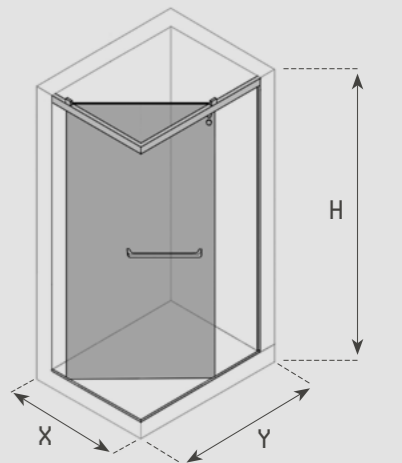

talamon.

D01

2 KAPI
2 DOORS

FIYAT VE DETAYLAR İÇİN BİLGİ ALINIZ.
FOR PRICE AND DETAILS, PLEASE INQUIRE.

STANDART YÜKSEKLİK H:200 / STANDARD HEIGHT H:200
STANDART 6 MM TEMPERLİ CAM / STANDARD 6 MM TEMPERED GLASS

KROM
CHROME

SİYAH
BLACK

TEKNİK ÖZELLİKLER / TECHNICAL SPECIFICATIONS

X: 80 CM - 120 CM
Y: 80 CM - 120 CM
H: 190 CM - 210 CM

YUKARIDAKİ ÖLÇÜ ARALIKLARINDA UYGULANABİLİR.
APPLICABLE BETWEEN SIZE RANGE ABOVE.

CAM SEÇENEKLERİ İÇİN İLGİLİ
SAYFAYI İNCELEYEBİLİRSİNİZ.
GLASS OPTIONS CAN BE REVIEWED
THROUGH RELEVANT PAGES.