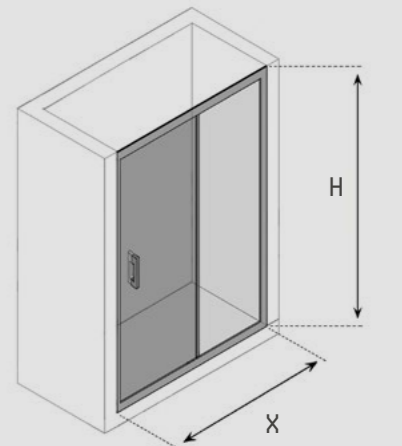

TEKNİK ÖZELLİKLER / TECHNICAL SPECIFICATIONS

X: 100 CM - 140 CM

H: 148 CM - 200 CM

YUKARIDAKİ ÖLÇÜ ARALIKLARINDA UYGULANABİLİR.
APPLICABLE BETWEEN SIZE RANGE ABOVE.CAM SEÇENEHLERİ İÇİN İLGİLİ
SAYFAYI İNCELEYEBİLİRSİNİZ.
GLASS OPTIONS CAN BE REVIEWED
THROUGH RELEVANT PAGES.