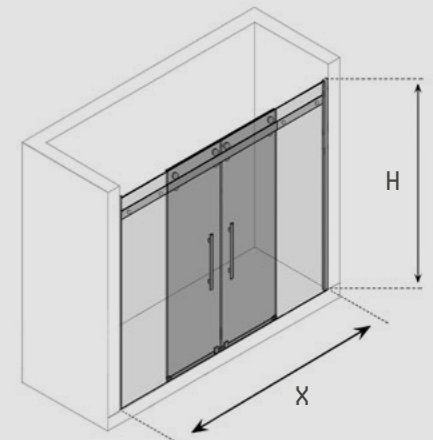

TEKNİK ÖZELLİKLER / TECHNICAL SPECIFICATIONS

X: 150 CM - 210 CM
H: 190 CM - 210 CM

YUKARIDAKİ ÖLÇÜ ARALIKLARINDA UYGULANABİLİR.
APPLICABLE BETWEEN SIZE RANGE ABOVE.

CAM SEÇENEKLERİ İÇİN İLGİLİ
SAYFAYI İNCELEYEBİLİRSİNİZ.
GLASS OPTIONS CAN BE REVIEWED
THROUGH RELEVANT PAGES.