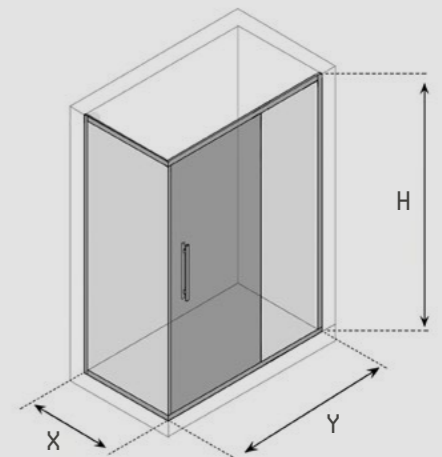

TEKNİK ÖZELLİKLER / TECHNICAL SPECIFICATIONS

X: 70 CM - 150 CM
Y: 70 CM - 150 CM
H: 148 CM - 200 CMYUKARIDAKİ ÖLÇÜ ARALIKLARINDA UYGULANABİLİR.
APPLICABLE BETWEEN SIZE RANGE ABOVE.CAM SEÇENEKLERİ İÇİN İLGİLİ
SAYFAYI İNCELEYEBİLİRSİNİZ.
GLASS OPTIONS CAN BE REVIEWED
THROUGH RELEVANT PAGES.

TEKNİK ÖZELLİKLER / TECHNICAL SPECIFICATIONS

X: 80 CM - 120 CM
Y: 80 CM - 120 CM
H: 148 CM - 200 CMYUKARIDAKİ ÖLÇÜ ARALIKLARINDA UYGULANABİLİR.
APPLICABLE BETWEEN SIZE RANGE ABOVE.CAM SEÇENEHLERİ İÇİN İLGİLİ
SAYFAYI İNCELEYEBİLİRSİNİZ.
GLASS OPTIONS CAN BE REVIEWED
THROUGH RELEVANT PAGES.

TEKNİK ÖZELLİKLER / TECHNICAL SPECIFICATIONS

X: 70 CM - 90 CM
Y: 100 CM - 150 CM
H: 148 CM - 200 CMYUKARIDAKİ ÖLÇÜ ARALIKLARINDA UYGULANABİLİR.
APPLICABLE BETWEEN SIZE RANGE ABOVE.CAM SEÇENEHLERİ İÇİN İLGİLİ
SAYFAYI İNCELEYEBİLİRSİNİZ.
GLASS OPTIONS CAN BE REVIEWED
THROUGH RELEVANT PAGES.