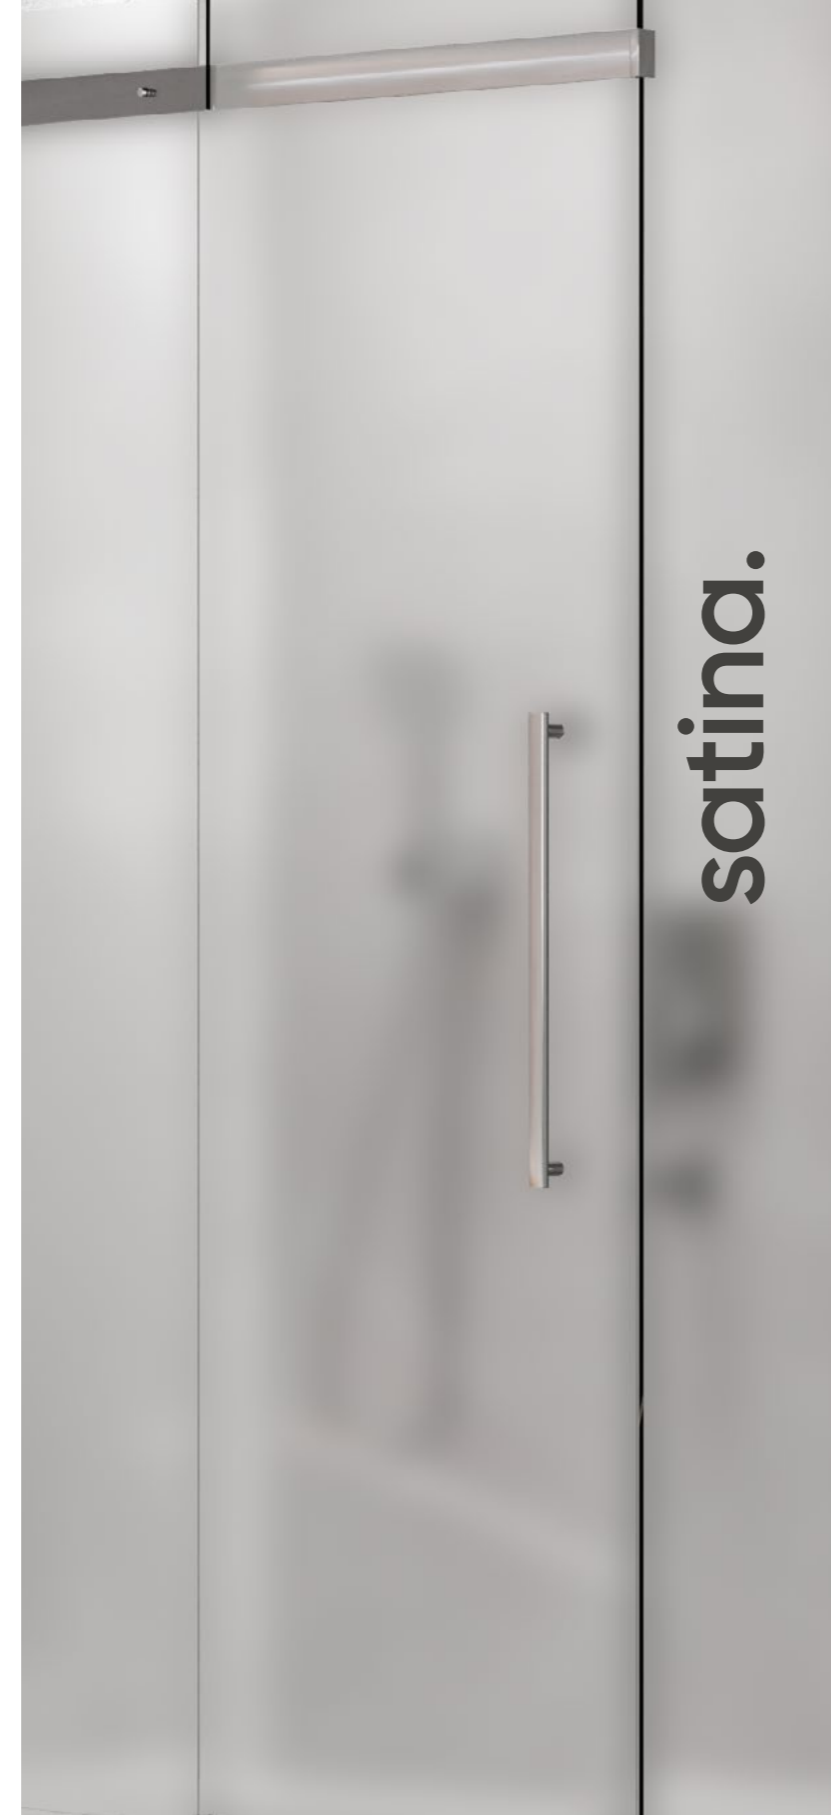

şeffaf.

satında.

kumlama.

belinza 23' collection

duşakabin / shower cabin

cam
çeşitleri

FİYAT VE DETAYLAR İÇİN BİLGİ ALINIZ.
FOR PRICE AND DETAILS, PLEASE INQUIRE.

glass
options