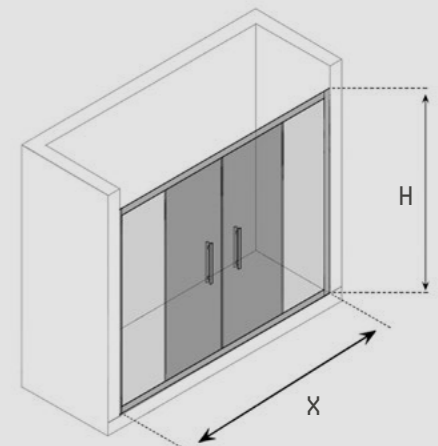

TEKNİK ÖZELLİKLER / TECHNICAL SPECIFICATIONS

X: 70 CM - 90 CM
Y: 100 CM - 150 CM
H: 148 CM - 200 CMYUKARIDAKİ ÖLÇÜ ARALIKLARINDA UYGULANABİLİR.
APPLICABLE BETWEEN SIZE RANGE ABOVE.CAM SEÇENEHLERİ İÇİN İLGİLİ
SAYFAYI İNCELEYEBİLİRSİNİZ.
GLASS OPTIONS CAN BE REVIEWED
THROUGH RELEVANT PAGES.

TEKNİK ÖZELLİKLER / TECHNICAL SPECIFICATIONS

X: 150 CM - 220 CM
H: 148 CM - 200 CM

YUKARIDAKİ ÖLÇÜ ARALIKLARINDA UYGULANABİLİR.
APPLICABLE BETWEEN SIZE RANGE ABOVE.

CAM SEÇENEKLERİ İÇİN İLGİLİ
SAYFAYI İNCELEYEBİLİRSİNİZ.
GLASS OPTIONS CAN BE REVIEWED
THROUGH RELEVANT PAGES.