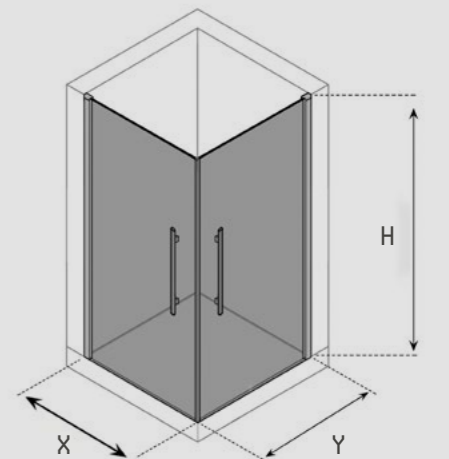

TEKNİK ÖZELLİKLER / TECHNICAL SPECIFICATIONS

X: 90 CM - 160 CM
H: 190 CM - 210 CM

YUKARIDAKİ ÖLÇÜ ARALIKLARINDA UYGULANABİLİR.
APPLICABLE BETWEEN SIZE RANGE ABOVE.

CAM SEÇENEKLERİ İÇİN İLGİLİ
SAYFAYI İNCELEYEBİLİRSİNİZ.
GLASS OPTIONS CAN BE REVIEWED
THROUGH RELEVANT PAGES.

KROM
CHROME

SİYAH
BLACK

TEKNİK ÖZELLİKLER / TECHNICAL SPECIFICATIONS

X: 60 CM - 90 CM
Y: 60 CM - 90 CM
H: 190 CM - 200 CM

YUKARIDAKİ ÖLÇÜ ARALIKLARINDA UYGULANABİLİR.
APPLICABLE BETWEEN SIZE RANGE ABOVE.

CAM SEÇENEKLERİ İÇİN İLGİLİ
SAYFAYI İNCELEYEBİLİRSİNİZ.
GLASS OPTIONS CAN BE REVIEWED
THROUGH RELEVANT PAGES.

KROM
CHROME

SİYAH
BLACK

TEKNİK ÖZELLİKLER / TECHNICAL SPECIFICATIONS

X: 70 CM - 140 CM
H: 190 CM - 200 CM

YUKARIDAKİ ÖLÇÜ ARALIKLARINDA UYGULANABİLİR.
APPLICABLE BETWEEN SIZE RANGE ABOVE.

CAM SEÇENEKLERİ İÇİN İLGİLİ
SAYFAYI İNCELEYEBİLİRSİNİZ.
GLASS OPTIONS CAN BE REVIEWED
THROUGH RELEVANT PAGES.