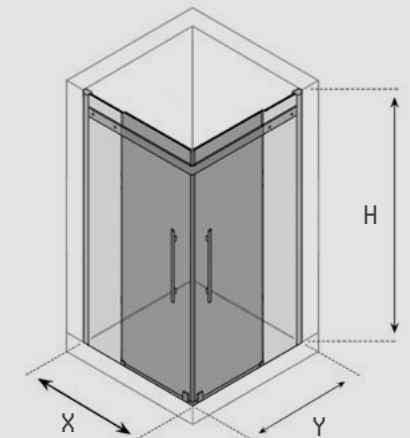

TEKNİK ÖZELLİKLER / TECHNICAL SPECIFICATIONS

X: 150 CM - 210 CM
H: 190 CM - 210 CMYUKARIDAKİ ÖLÇÜ ARALIKLARINDA UYGULANABİLİR.
APPLICABLE BETWEEN SIZE RANGE ABOVE.CAM SEÇENEKLERİ İÇİN İLGİLİ
SAYFAYI İNCELEYEBİLİRSİNİZ.
GLASS OPTIONS CAN BE REVIEWED
THROUGH RELEVANT PAGES.

belluno.

K22

2 SABİT | 2 KAYAR
2 FIXED | 2 SLIDING

FİYAT VE DETAYLAR İÇİN BİLGİ ALINIZ.
FOR PRICE AND DETAILS, PLEASE INQUIRE.

STANDART YÜKSEKLİK H:200 / STANDARD HEIGHT H:200
STANDART 6 MM TEMPERLİ CAM / STANDARD 6 MM TEMPERED GLASS

TEKNİK ÖZELLİKLER / TECHNICAL SPECIFICATIONS

X: 80 CM - 120 CM
Y: 80 CM - 120 CM
H: 190 CM - 210 CM

YUKARIDAKİ ÖLÇÜ ARALIKLARINDA UYGULANABİLİR.
APPLICABLE BETWEEN SIZE RANGE ABOVE.

CAM SEÇENEHLERİ İÇİN İLGİLİ
SAYFAYI İNCELEYEBİLİRSİNİZ.
GLASS OPTIONS CAN BE REVIEWED
THROUGH RELEVANT PAGES.