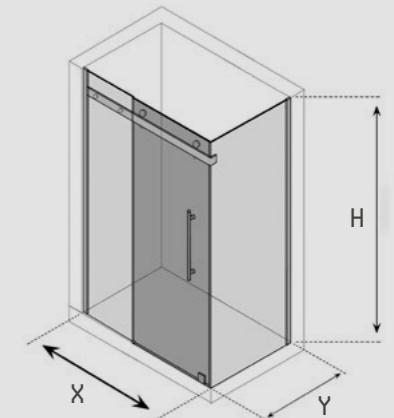

TEKNİK ÖZELLİKLER / TECHNICAL SPECIFICATIONS

X: 80 CM - 120 CM
Y: 80 CM - 120 CM
H: 190 CM - 210 CMYUKARIDAKİ ÖLÇÜ ARALIKLARINDA UYGULANABİLİR.
APPLICABLE BETWEEN SIZE RANGE ABOVE.CAM SEÇENEKLERİ İÇİN İLGİLİ
SAYFAYI İNCELEYEBİLİRSİNİZ.
GLASS OPTIONS CAN BE REVIEWED
THROUGH RELEVANT PAGES.

caserta.

D11Y

1 SABİT | 1 KAYAR | 1 YAN PANEL
1 FIXED | 1 SLIDING | 1 YAN PANELFİYAT VE DETAYLAR İÇİN BİLGİ ALINIZ.
FOR PRICE AND DETAILS, PLEASE INQUIRE.STANDART YÜKSEKLİK H:200 / STANDARD HEIGHT H:200
STANDART 6 MM TEMPERLİ CAM / STANDARD 6 MM TEMPERED GLASS

TEKNİK ÖZELLİKLER / TECHNICAL SPECIFICATIONS

X: 120 CM - 150 CM
Y: 50 CM - 120 CM
H: 190 CM - 210 CMYUKARIDAKİ ÖLÇÜ ARALIKLARINDA UYGULANABİLİR.
APPLICABLE BETWEEN SIZE RANGE ABOVE.CAM SEÇENEKLERİ İÇİN İLGİLİ
SAYFAYI İNCELEYEBİLİRSİNİZ.
GLASS OPTIONS CAN BE REVIEWED
THROUGH RELEVANT PAGES.