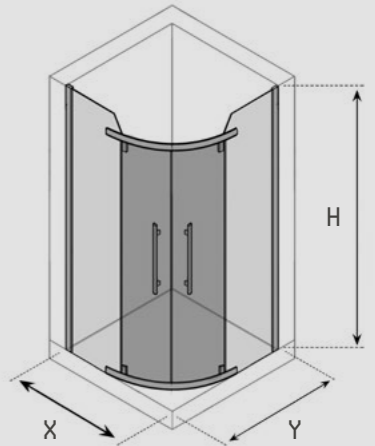

TEKNİK ÖZELLİKLER / TECHNICAL SPECIFICATIONS

X: 150 CM - 210 CM
H: 190 CM - 210 CMYUKARIDAKİ ÖLÇÜ ARALIKLARINDA UYGULANABİLİR.
APPLICABLE BETWEEN SIZE RANGE ABOVE.CAM SEÇENEKLERİ İÇİN İLGİLİ
SAYFAYI İNCELEYEBİLİRSİNİZ.
GLASS OPTIONS CAN BE REVIEWED
THROUGH RELEVANT PAGES.

TEKNİK ÖZELLİKLER / TECHNICAL SPECIFICATIONS

X: 90 CM - 110 CM
Y: 90 CM - 110 CM
H: 190 CM - 210 CM

YUKARIDAKİ ÖLÇÜ ARALIKLARINDA UYGULANABİLİR.
APPLICABLE BETWEEN SIZE RANGE ABOVE.

CAM SEÇENEHLERİ İÇİN İLGİLİ
SAYFAYI İNCELEYEBİLİRSİNİZ.
GLASS OPTIONS CAN BE REVIEWED
THROUGH RELEVANT PAGES.

TEKNİK ÖZELLİKLER / TECHNICAL SPECIFICATIONS

X: 80 CM - 120 CM
Y: 80 CM - 120 CM
H: 190 CM - 210 CMYUKARIDAKİ ÖLÇÜ ARALIKLARINDA UYGULANABİLİR.
APPLICABLE BETWEEN SIZE RANGE ABOVE.CAM SEÇENEHLERİ İÇİN İLGİLİ
SAYFAYI İNCELEYEBİLİRSİNİZ.
GLASS OPTIONS CAN BE REVIEWED
THROUGH RELEVANT PAGES.