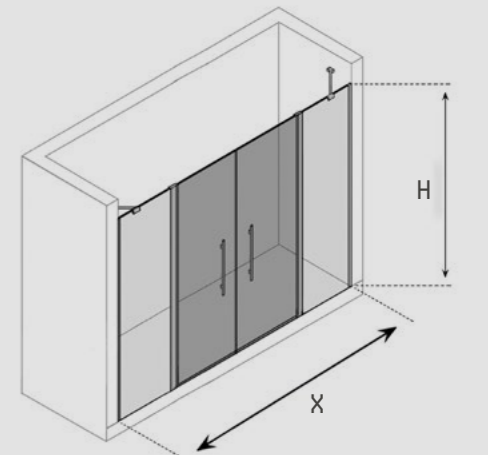

STANDART YÜKSEKLİK H:190 / STANDARD HEIGHT H:190
STANDART 6 MM TEMPERLİ CAM / STANDARD 6 MM TEMPERED GLASS

KROM
CHROME

SİYAH
BLACK

TEKNİK ÖZELLİKLER / TECHNICAL SPECIFICATIONS

X: 80 CM - 120 CM
H: 190 CM - 200 CM

YUKARIDAKİ ÖLÇÜ ARALIKLARINDA UYGULANABİLİR.
APPLICABLE BETWEEN SIZE RANGE ABOVE.

CAM SEÇENEKLERİ İÇİN İLGİLİ
SAYFAYI İNCELEYEBİLİRSİNİZ.
GLASS OPTIONS CAN BE REVIEWED
THROUGH RELEVANT PAGES.

main.

D22Y

2 SABİT | 2 KAPI | 1 YAN PANEL
2 FIXED | 2 DOORS | 1 SIDE PANEL