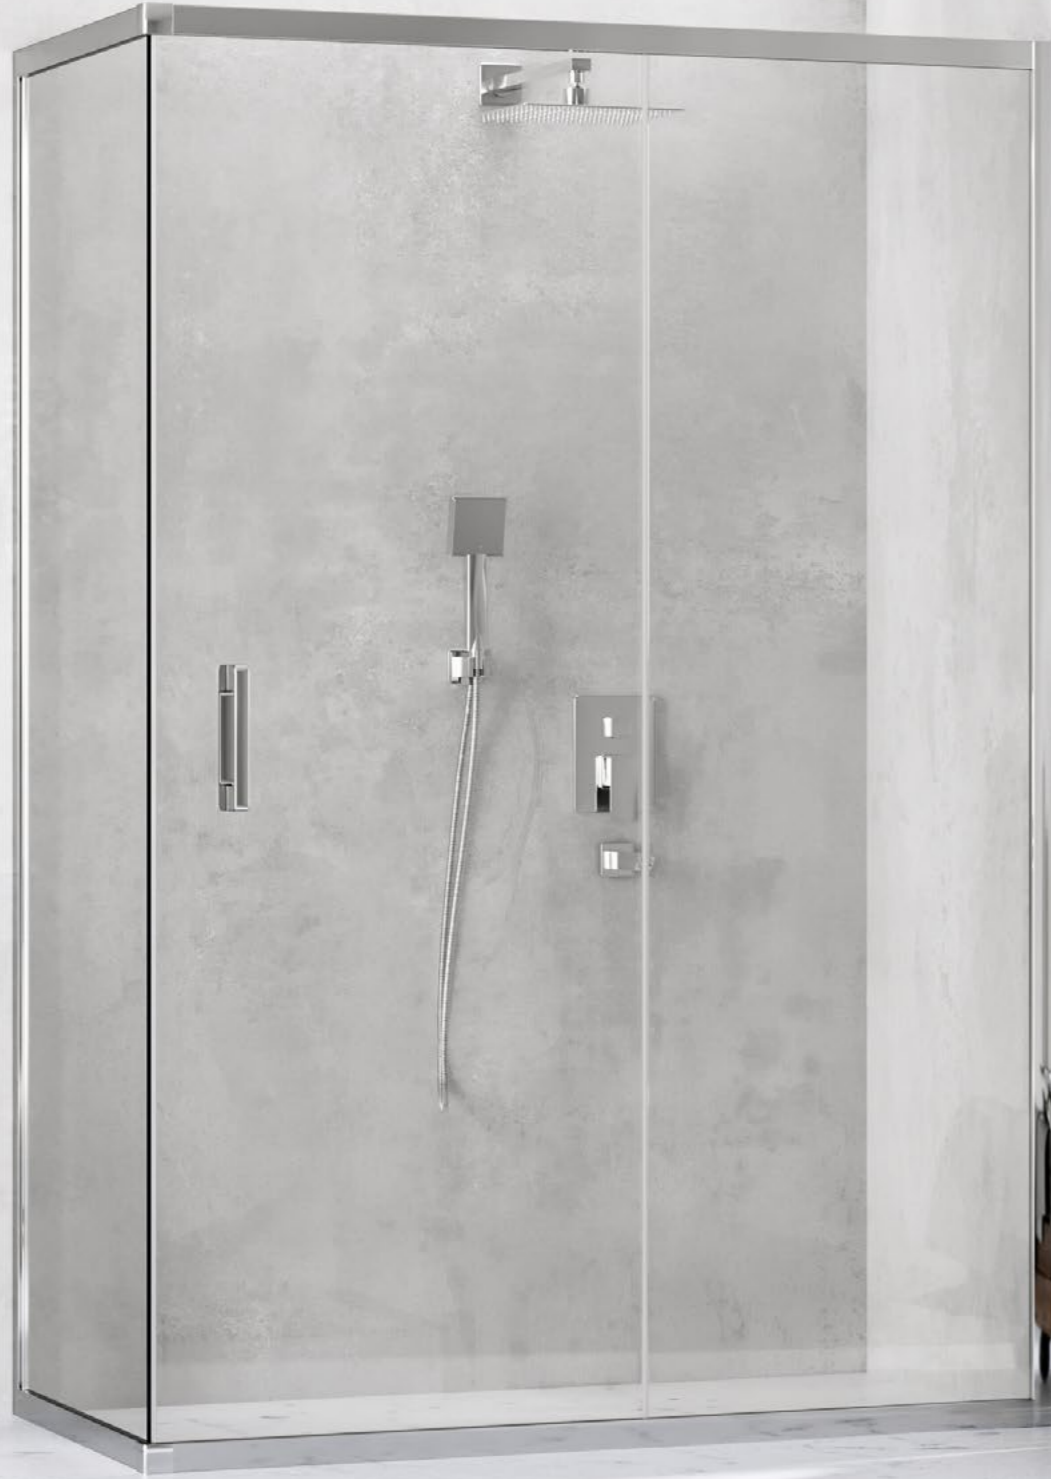

TEKNİK ÖZELLİKLER / TECHNICAL SPECIFICATIONS

X: 100 CM - 140 CM

H: 148 CM - 200 CM

YUKARIDAKİ ÖLÇÜ ARALIKLARINDA UYGULANABİLİR.
APPLICABLE BETWEEN SIZE RANGE ABOVE.CAM SEÇENEHLERİ İÇİN İLGİLİ
SAYFAYI İNCELEYEBİLİRSİNİZ.
GLASS OPTIONS CAN BE REVIEWED
THROUGH RELEVANT PAGES.