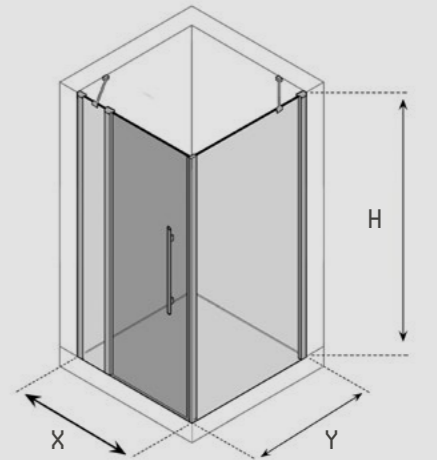

main.

D11Y

1 SABİT | 1 KAPI | 1 YAN PANEL
1 FIXED | 1 DOOR | 1 SIDE PANEL

FİYAT VE DETAYLAR İÇİN BİLGİ ALINIZ.
FOR PRICE AND DETAILS, PLEASE INQUIRE.

STANDART YÜKSEKLİK H:190 / STANDARD HEIGHT H:190
STANDART 6 MM TEMPERLİ CAM / STANDARD 6 MM TEMPERED GLASS

KROM
CHROME

SİYAH
BLACK

TEKNİK ÖZELLİKLER / TECHNICAL SPECIFICATIONS

X: 70 CM - 140 CM
Y: 50 CM - 120 CM
H: 190 CM - 200 CM

YUKARIDAKİ ÖLÇÜ ARALIKLARINDA UYGULANABİLİR.
APPLICABLE BETWEEN SIZE RANGE ABOVE.

CAM SEÇENEHLERİ İÇİN İLGİLİ
SAYFAYI İNCELEYEBİLİRSİNİZ.
GLASS OPTIONS CAN BE REVIEWED
THROUGH RELEVANT PAGES.