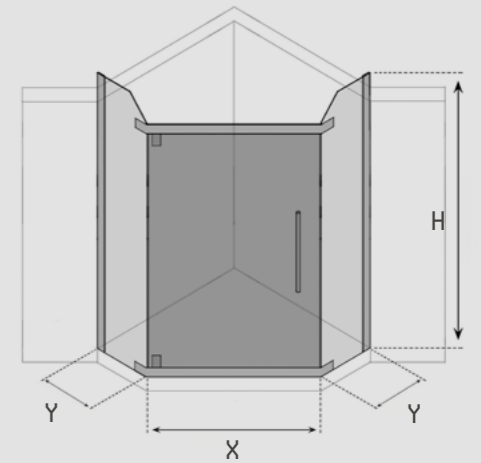

TEKNİK ÖZELLİKLER / TECHNICAL SPECIFICATIONS

X: 150 CM - 210 CM
H: 190 CM - 210 CMYUKARIDAKİ ÖLÇÜ ARALIKLARINDA UYGULANABİLİR.
APPLICABLE BETWEEN SIZE RANGE ABOVE.CAM SEÇENEKLERİ İÇİN İLGİLİ
SAYFAYI İNCELEYEBİLİRSİNİZ.
GLASS OPTIONS CAN BE REVIEWED
THROUGH RELEVANT PAGES.

alezzo.

B21

2 SABİT | 1 KAPI
2 FIXED | 1 DOOR

FİYAT VE DETAYLAR İÇİN BİLGİ ALINIZ.
FOR PRICE AND DETAILS, PLEASE INQUIRE.

STANDART YÜKSEKLİK H:200 / STANDARD HEIGHT H:200
STANDART 6 MM TEMPERLİ CAM / STANDARD 6 MM TEMPERED GLASS

TEKNİK ÖZELLİKLER / TECHNICAL SPECIFICATIONS

X: 90 CM - 110 CM
Y: 90 CM - 110 CM
H: 190 CM - 210 CM

YUKARIDAKİ ÖLÇÜ ARALIKLARINDA UYGULANABİLİR.
APPLICABLE BETWEEN SIZE RANGE ABOVE.

CAM SEÇENEHLERİ İÇİN İLGİLİ
SAYFAYI İNCELEYEBİLİRSİNİZ.
GLASS OPTIONS CAN BE REVIEWED
THROUGH RELEVANT PAGES.