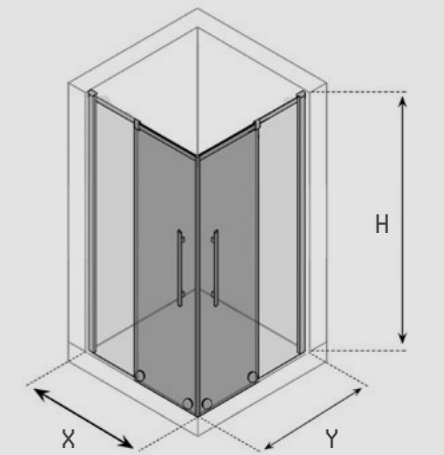

TEKNİK ÖZELLİKLER / TECHNICAL SPECIFICATIONS

X: 150 CM - 210 CM
H: 190 CM - 210 CM

YUKARIDAKİ ÖLÇÜ ARALIKLARINDA UYGULANABİLİR.
APPLICABLE BETWEEN SIZE RANGE ABOVE.

CAM SEÇENEHLERİ İÇİN İLGİLİ
SAYFAYI İNCELEYEBİLİRSİNİZ.
GLASS OPTIONS CAN BE REVIEWED
THROUGH RELEVANT PAGES.

TEKNİK ÖZELLİKLER / TECHNICAL SPECIFICATIONS

X: 80 CM - 120 CM
Y: 80 CM - 120 CM
H: 190 CM - 210 CMYUKARIDAKİ ÖLÇÜ ARALIKLARINDA UYGULANABİLİR.
APPLICABLE BETWEEN SIZE RANGE ABOVE.CAM SEÇENEHLERİ İÇİN İLGİLİ
SAYFAYI İNCELEYEBİLİRSİNİZ.
GLASS OPTIONS CAN BE REVIEWED
THROUGH RELEVANT PAGES.