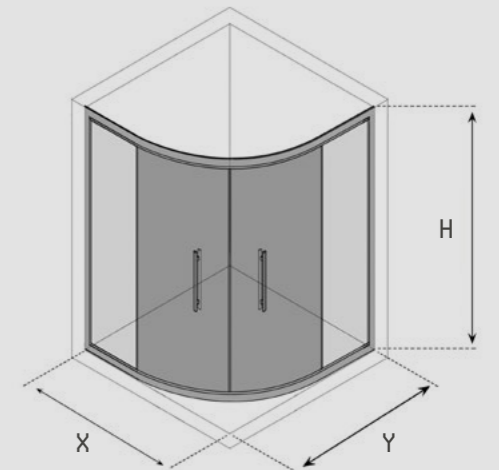

TEKNİK ÖZELLİKLER / TECHNICAL SPECIFICATIONS

X: 150 CM - 220 CM
H: 148 CM - 200 CM

YUKARIDAKİ ÖLÇÜ ARALIKLARINDA UYGULANABİLİR.
APPLICABLE BETWEEN SIZE RANGE ABOVE.

CAM SEÇENEKLERİ İÇİN İLGİLİ
SAYFAYI İNCELEYEBİLİRSİNİZ.
GLASS OPTIONS CAN BE REVIEWED
THROUGH RELEVANT PAGES.

TEKNİK ÖZELLİKLER / TECHNICAL SPECIFICATIONS

X: 150 CM - 180 CM
Y: 70 CM - 90 CM
H: 148 CM - 200 CMYUKARIDAKİ ÖLÇÜ ARALIKLARINDA UYGULANABİLİR.
APPLICABLE BETWEEN SIZE RANGE ABOVE.CAM SEÇENEKLERİ İÇİN İLGİLİ
SAYFAYI İNCELEYEBİLİRSİNİZ.
GLASS OPTIONS CAN BE REVIEWED
THROUGH RELEVANT PAGES.

TEKNİK ÖZELLİKLER / TECHNICAL SPECIFICATIONS

X: 70 CM - 120 CM
Y: 70 CM - 120 CM
H: 148 CM - 200 CMYUKARIDAKİ ÖLÇÜ ARALIKLARINDA UYGULANABİLİR.
APPLICABLE BETWEEN SIZE RANGE ABOVE.CAM SEÇENEKLERİ İÇİN İLGİLİ
SAYFAYI İNCELEYEBİLİRSİNİZ.
GLASS OPTIONS CAN BE REVIEWED
THROUGH RELEVANT PAGES.