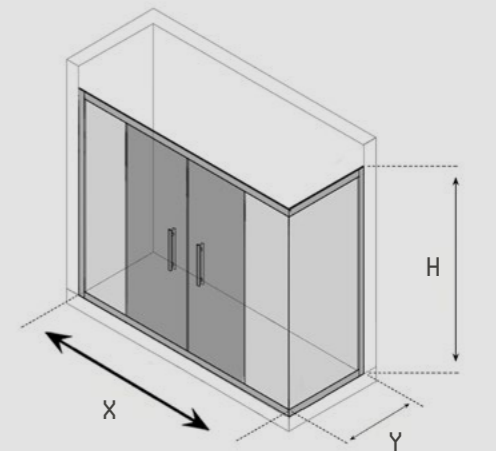

elite.

D22Y

2 SABİT | 2 KAYAR | 1 YAN PANEL
2 FIXED | 2 SLIDING | 1 SIDE PANEL

FİYAT VE DETAYLAR İÇİN BİLGİ ALINIZ.
FOR PRICE AND DETAILS, PLEASE INQUIRE.

STANDART YÜKSEKLİK H:190 / STANDARD HEIGHT H:190
STANDART 5 MM TEMPERLİ CAM / STANDARD 5 MM TEMPERED GLASS

KROM
CHROME

SİYAH
BLACK

KUM BEJİ
SAND BEIGE

TEKNİK ÖZELLİKLER / TECHNICAL SPECIFICATIONS

X: 150 CM - 180 CM
Y: 70 CM - 90 CM
H: 148 CM - 200 CM

YUKARIDAKİ ÖLÇÜ ARALIKLARINDA UYGULANABİLİR.
APPLICABLE BETWEEN SIZE RANGE ABOVE.

CAM SEÇENEKLERİ İÇİN İLGİLİ
SAYFAYI İNCELEYEBİLİRSİNİZ.
GLASS OPTIONS CAN BE REVIEWED
THROUGH RELEVANT PAGES.