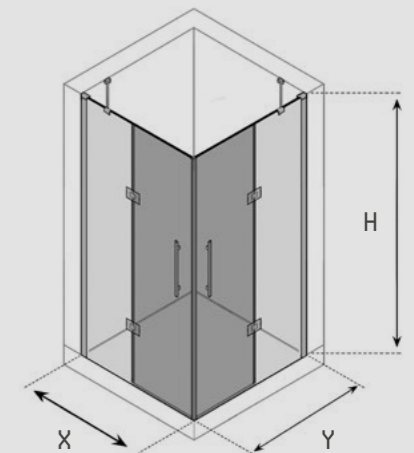

TEKNİK ÖZELLİKLER / TECHNICAL SPECIFICATIONS

STANDART YÜKSEKLİK H:190

STANDARD HEIGHT H:190

STANDART 6 MM TEMPERLİ CAM

STANDARD 6 MM TEMPERED GLASS

X: 80 CM - 120 CM

Y: 80 CM - 120 CM

H: 190 CM - 210 CM

YUKARIDAKİ ÖLÇÜ ARALIKLARINDA UYGULANABİLİR.

APPLICABLE BETWEEN SIZE RANGE ABOVE.

CAM SEÇENEHLERİ İÇİN İLGİLİ SAYFAYI İNCELEYEBİLİRSİNİZ.

GLASS OPTIONS CAN BE REVIEWED THROUGH RELEVANT PAGES.

juliet.

D11Y

FİYAT VE DETAYLAR İÇİN BİLGİ ALINIZ.
FOR PRICE AND DETAILS, PLEASE INQUIRE.