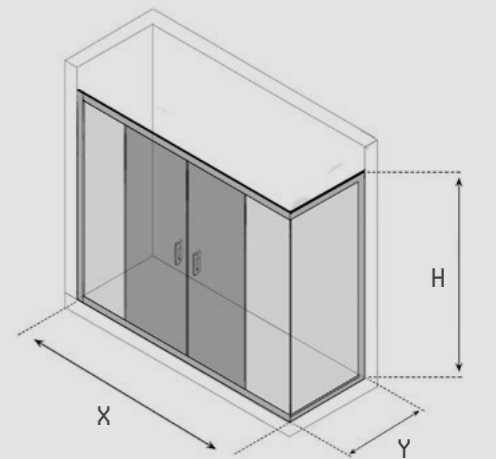

silver.

D22Y

2 SABİT | 2 KAYAR | 1 YAN PANEL
2 FIXED | 2 SLIDING | 1 SIDE PANEL

FİYAT VE DETAYLAR İÇİN BİLGİ ALINIZ.
FOR PRICE AND DETAILS, PLEASE INQUIRE.

STANDART YÜKSEKLİK H:190 / STANDARD HEIGHT H:190
STANDART 5 MM TEMPERLİ CAM / STANDARD 5 MM TEMPERED GLASS

KROM
CHROME

SİYAH
BLACK

TEKNİK ÖZELLİKLER / TECHNICAL SPECIFICATIONS

X: 150 CM - 180 CM
Y: 70 CM - 90 CM
H: 148 CM - 200 CM

YUKARIDAKİ ÖLÇÜ ARALIKLARINDA UYGULANABİLİR.
APPLICABLE BETWEEN SIZE RANGE ABOVE.

CAM SEÇENEHLERİ İÇİN İLGİLİ
SAYFAYI İNCELEYEBİLİRSİNİZ.
GLASS OPTIONS CAN BE REVIEWED
THROUGH RELEVANT PAGES.