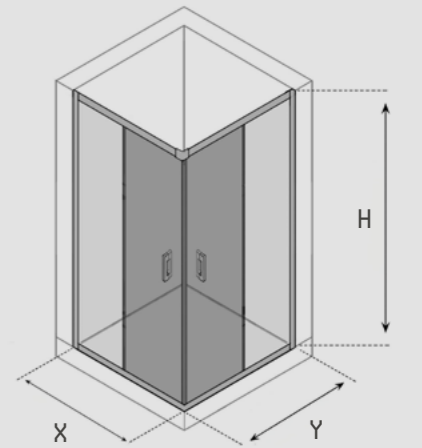

silver.

K22

2 SABİT | 2 KAYAR
2 FIXED | 2 SLIDING

FİYAT VE DETAYLAR İÇİN BİLGİ ALINIZ.
FOR PRICE AND DETAILS, PLEASE INQUIRE.

STANDART YÜKSEKLİK H:190 / STANDARD HEIGHT H:190
STANDART 5 MM TEMPERLİ CAM / STANDARD 5 MM TEMPERED GLASS

KROM
CHROME

SİYAH
BLACK

TEKNİK ÖZELLİKLER / TECHNICAL SPECIFICATIONS

X: 70 CM - 120 CM
Y: 70 CM - 120 CM
H: 148 CM - 200 CM

YUKARIDAKİ ÖLÇÜ ARALIKLARINDA UYGULANABİLİR.
APPLICABLE BETWEEN SIZE RANGE ABOVE.

CAM SEÇENEHLERİ İÇİN İLGİLİ
SAYFAYI İNCELEYEBİLİRSİNİZ.
GLASS OPTIONS CAN BE REVIEWED
THROUGH RELEVANT PAGES.