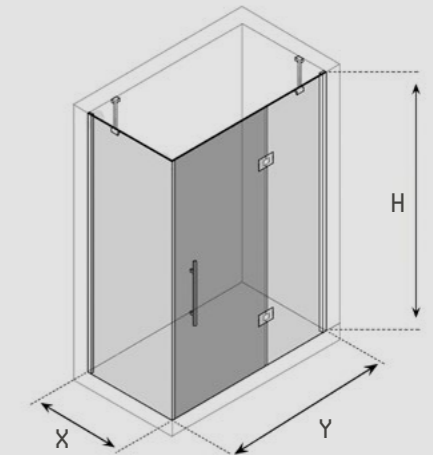

juliet.

D11Y

FİYAT VE DETAYLAR İÇİN BİLGİ ALINIZ.
FOR PRICE AND DETAILS, PLEASE INQUIRE.

1 SABİT | 1 KAPI | 1 YAN PANEL
1 FIXED | 1 DOOR | 1 SIDE PANEL

KROM / CHROME	SİYAH / BLACK	ALTIN / GOLD	BRONZ / BRONZE	BAKIR / COPPER	
ANTRASİT | ANTHRACITE	YOSUN | MOSS	MARİNA | MARINA	ASSOS | ASSOS	LATTE | LATTE	MANGO | MANGO
KİREMİT | TERRACOTTA	BARBİE | BARBIE	SOMON | SALMON	OCEAN | OCEAN	ARONYA | ARONYA	ÇAM | PINE

TEKNİK ÖZELLİKLER / TECHNICAL SPECIFICATIONS

STANDART YÜKSEKLİK H:190
STANDARD HEIGHT H:190
STANDART 6 MM TEMPERLİ CAM
STANDARD 6 MM TEMPERED GLASS

X: 50 CM - 120 CM
Y: 70 CM - 140 CM
H: 190 CM - 210 CM

YUKARIDAKİ ÖLÇÜ ARALIKLARINDA UYGULANABİLİR.
APPLICABLE BETWEEN SIZE RANGE ABOVE.

CAM SEÇENEHLERİ İÇİN İLGİLİ SAYFAYI İNCELEYEBİLİRSİNİZ.
GLASS OPTIONS CAN BE REVIEWED THROUGH RELEVANT PAGES.