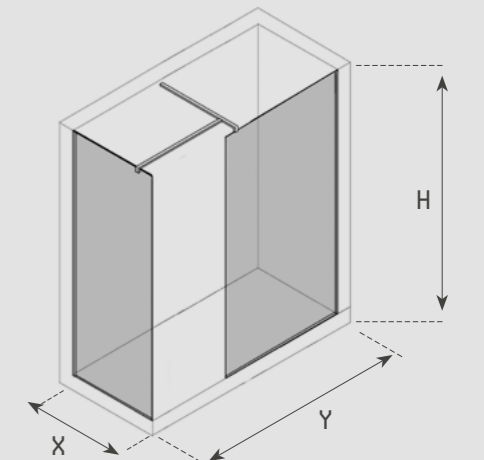

TEKNİK ÖZELLİKLER / TECHNICAL SPECIFICATIONS

X: 80 CM - 120 CM
Y: 80 CM - 120 CM
H: 190 CM - 210 CM

YUKARIDAKİ ÖLÇÜ ARALIKLARINDA UYGULANABİLİR.
APPLICABLE BETWEEN SIZE RANGE ABOVE.

CAM SEÇENEKLERİ İÇİN İLGİLİ
SAYFAYI İNCELEYEBİLİRSİNİZ.
GLASS OPTIONS CAN BE REVIEWED
THROUGH RELEVANT PAGES.