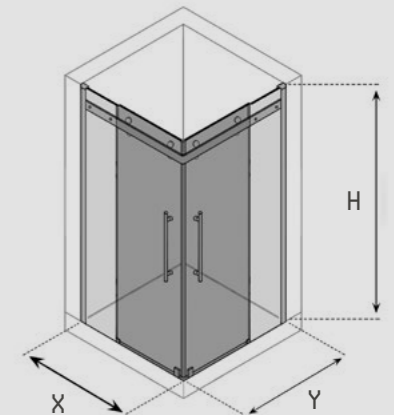

TEKNİK ÖZELLİKLER / TECHNICAL SPECIFICATIONS

X: 80 CM - 120 CM
Y: 80 CM - 120 CM
H: 190 CM - 210 CMYUKARIDAKİ ÖLÇÜ ARALIKLARINDA UYGULANABİLİR.
APPLICABLE BETWEEN SIZE RANGE ABOVE.CAM SEÇENEKLERİ İÇİN İLGİLİ
SAYFAYI İNCELEYEBİLİRSİNİZ.
GLASS OPTIONS CAN BE REVIEWED
THROUGH RELEVANT PAGES.