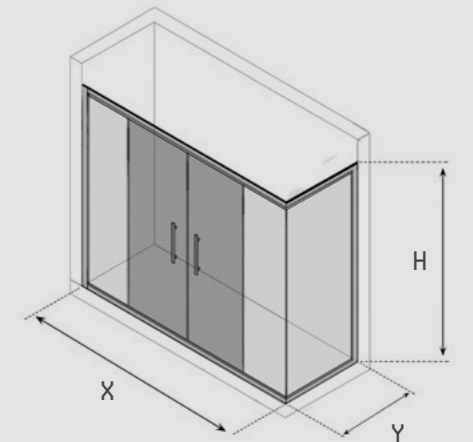

belinza

plus.

D22Y

2 SABİT | 2 KAYAR | 1 YAN PANEL
2 FIXED | 2 SLIDING | 1 SIDE PANEL

FİYAT VE DETAYLAR İÇİN BİLGİ ALINIZ.
FOR PRICE AND DETAILS, PLEASE INQUIRE.

STANDART YÜKSEKLİK H:190 / STANDARD HEIGHT H:190
STANDART 5 MM TEMPERLİ CAM / STANDARD 5 MM TEMPERED GLASS

KROM
CHROME

SİYAH
BLACK

ALTIN
GOLD

BRONZ
BRONZE

TEKNİK ÖZELLİKLER / TECHNICAL SPECIFICATIONS

X: 150 CM - 180 CM
Y: 70 CM - 90 CM
H: 148 CM - 200 CM

YUKARIDAKİ ÖLÇÜ ARALIKLARINDA UYGULANABİLİR.
APPLICABLE BETWEEN SIZE RANGE ABOVE.

CAM SEÇENEKLERİ İÇİN İLGİLİ
SAYFAYI İNCELEYEBİLİRSİNİZ.
GLASS OPTIONS CAN BE REVIEWED
THROUGH RELEVANT PAGES.