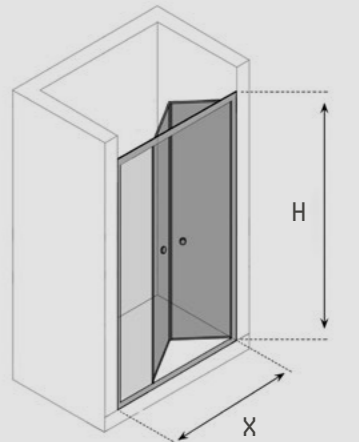

TEKNİK ÖZELLİKLER / TECHNICAL SPECIFICATIONS

X: 150 CM - 180 CM
Y: 70 CM - 90 CM
H: 148 CM - 200 CMYUKARIDAKİ ÖLÇÜ ARALIKLARINDA UYGULANABİLİR.
APPLICABLE BETWEEN SIZE RANGE ABOVE.CAM SEÇENEHLERİ İÇİN İLGİLİ
SAYFAYI İNCELEYEBİLİRSİNİZ.
GLASS OPTIONS CAN BE REVIEWED
THROUGH RELEVANT PAGES.

KROM
CHROME

SİYAH
BLACK

TEKNİK ÖZELLİKLER / TECHNICAL SPECIFICATIONS

X: 60 CM - 100 CM
H: 185 CM

YUKARIDAKİ ÖLÇÜ ARALIKLARINDA UYGULANABİLİR.
APPLICABLE BETWEEN SIZE RANGE ABOVE.

CAM SEÇENEHLERİ İÇİN İLGİLİ
SAYFAYI İNCELEYEBİLİRSİNİZ.
GLASS OPTIONS CAN BE REVIEWED
THROUGH RELEVANT PAGES.