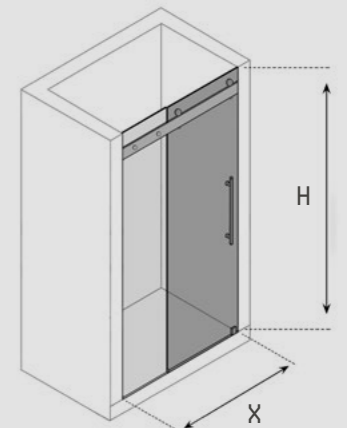

TEKNİK ÖZELLİKLER / TECHNICAL SPECIFICATIONS

X: 120 CM - 160 CM
H: 190 CM - 210 CM

YUKARIDAKİ ÖLÇÜ ARALIKLARINDA UYGULANABİLİR.
APPLICABLE BETWEEN SIZE RANGE ABOVE.

CAM SEÇENEKLERİ İÇİN İLGİLİ
SAYFAYI İNCELEYEBİLİRSİNİZ.
GLASS OPTIONS CAN BE REVIEWED
THROUGH RELEVANT PAGES.