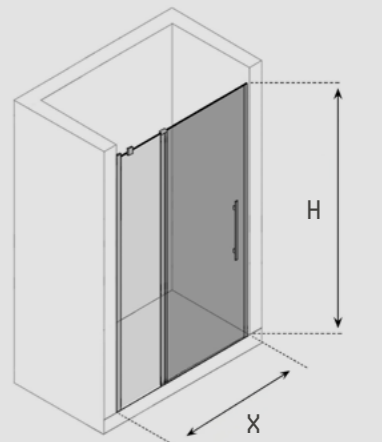

KROM
CHROME

SİYAH
BLACK

TEKNİK ÖZELLİKLER / TECHNICAL SPECIFICATIONS

X: 70 CM - 140 CM
H: 190 CM - 200 CM

YUKARIDAKİ ÖLÇÜ ARALIKLARINDA UYGULANABİLİR.
APPLICABLE BETWEEN SIZE RANGE ABOVE.

CAM SEÇENEHLERİ İÇİN İLGİLİ
SAYFAYI İNCELEYEBİLİRSİNİZ.
GLASS OPTIONS CAN BE REVIEWED
THROUGH RELEVANT PAGES.

main.

D11Y

1 SABİT | 1 KAPI | 1 YAN PANEL
1 FIXED | 1 DOOR | 1 SIDE PANEL

FİYAT VE DETAYLAR İÇİN BİLGİ ALINIZ.
FOR PRICE AND DETAILS, PLEASE INQUIRE.

STANDART YÜKSEKLİK H:190 / STANDARD HEIGHT H:190
STANDART 6 MM TEMPERLİ CAM / STANDARD 6 MM TEMPERED GLASS