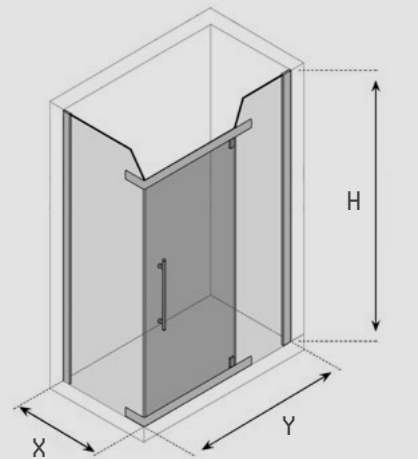

TEKNİK ÖZELLİKLER / TECHNICAL SPECIFICATIONS

X: 80 CM - 120 CM
Y: 80 CM - 120 CM
H: 190 CM - 210 CMYUKARIDAKİ ÖLÇÜ ARALIKLARINDA UYGULANABİLİR.
APPLICABLE BETWEEN SIZE RANGE ABOVE.CAM SEÇENEHLERİ İÇİN İLGİLİ
SAYFAYI İNCELEYEBİLİRSİNİZ.
GLASS OPTIONS CAN BE REVIEWED
THROUGH RELEVANT PAGES.

alezzo.

D11Y

1 SABİT | 1 KAPI | 1 YAN PANEL
1 FIXED | 1 DOOR | 1 SIDE PANELFİYAT VE DETAYLAR İÇİN BİLGİ ALINIZ.
FOR PRICE AND DETAILS, PLEASE INQUIRE.STANDART YÜKSEKLİK H:200 / STANDARD HEIGHT H:200
STANDART 6 MM TEMPERLİ CAM / STANDARD 6 MM TEMPERED GLASS

KROM CHROME	SİYAH BLACK	ALTIN GOLD	BRONZ BRONZE	BAKIR COPPER
				

TEKNİK ÖZELLİKLER / TECHNICAL SPECIFICATIONS

X: 50 CM - 120 CM
Y: 80 CM - 150 CM
H: 190 CM - 210 CMYUKARIDAKİ ÖLÇÜ ARALIKLARINDA UYGULANABİLİR.
APPLICABLE BETWEEN SIZE RANGE ABOVE.CAM SEÇENEHLERİ İÇİN İLGİLİ
SAYFAYI İNCELEYEBİLİRSİNİZ.
GLASS OPTIONS CAN BE REVIEWED
THROUGH RELEVANT PAGES.