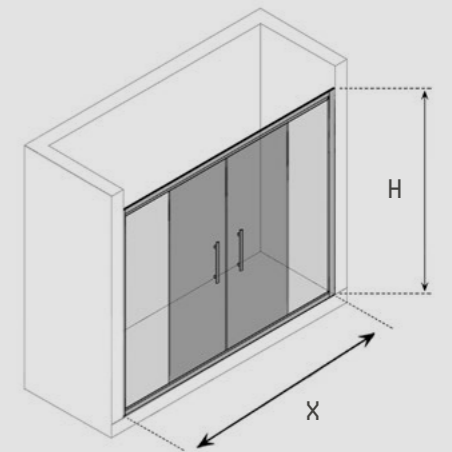

plus.
D22

plus.

D22

2 SABİT | 2 KAYAR
2 FIXED | 2 SLIDING

FİYAT VE DETAYLAR İÇİN BİLGİ ALINIZ.
FOR PRICE AND DETAILS, PLEASE INQUIRE.

STANDART YÜKSEKLİK H:190 / STANDARD HEIGHT H:190
STANDART 5 MM TEMPERLİ CAM / STANDARD 5 MM TEMPERED GLASS

KROM
CHROME

SİYAH
BLACK

ALTIN
GOLD

BRONZ
BRONZE

TEKNİK ÖZELLİKLER / TECHNICAL SPECIFICATIONS

X: 150 CM - 220 CM
H: 148 CM - 200 CM

YUKARIDAKİ ÖLÇÜ ARALIKLARINDA UYGULANABİLİR.
APPLICABLE BETWEEN SIZE RANGE ABOVE.

CAM SEÇENEHLERİ İÇİN İLGİLİ
SAYFAYI İNCELEYEBİLİRSİNİZ.
GLASS OPTIONS CAN BE REVIEWED
THROUGH RELEVANT PAGES.