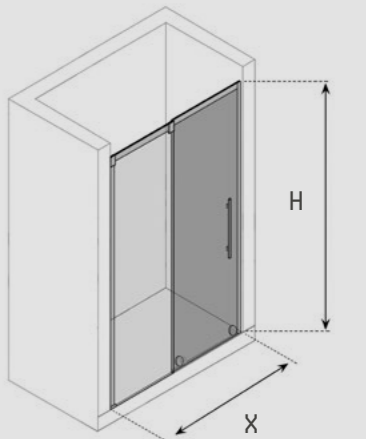

TEKNİK ÖZELLİKLER / TECHNICAL SPECIFICATIONS

X: 120 CM - 160 CM
H: 190 CM - 210 CM

YUKARIDAKİ ÖLÇÜ ARALIKLARINDA UYGULANABİLİR.
APPLICABLE BETWEEN SIZE RANGE ABOVE.

CAM SEÇENEHLERİ İÇİN İLGİLİ
SAYFAYI İNCELEYEBİLİRSİNİZ.
GLASS OPTIONS CAN BE REVIEWED
THROUGH RELEVANT PAGES.