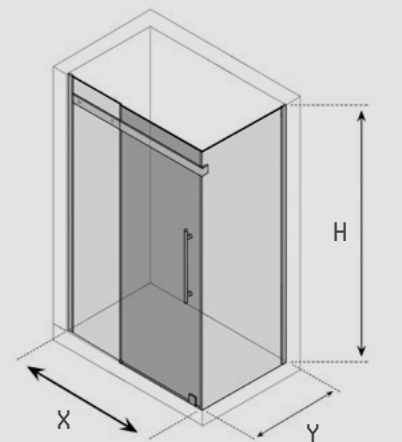

TEKNİK ÖZELLİKLER / TECHNICAL SPECIFICATIONS

X: 150 CM - 210 CM
H: 190 CM - 210 CMYUKARIDAKİ ÖLÇÜ ARALIKLARINDA UYGULANABİLİR.
APPLICABLE BETWEEN SIZE RANGE ABOVE.CAM SEÇENEKLERİ İÇİN İLGİLİ
SAYFAYI İNCELEYEBİLİRSİNİZ.
GLASS OPTIONS CAN BE REVIEWED
THROUGH RELEVANT PAGES.

TEKNİK ÖZELLİKLER / TECHNICAL SPECIFICATIONS

X: 80 CM - 120 CM
Y: 80 CM - 120 CM
H: 190 CM - 210 CM

YUKARIDAKİ ÖLÇÜ ARALIKLARINDA UYGULANABİLİR.
APPLICABLE BETWEEN SIZE RANGE ABOVE.

CAM SEÇENEHLERİ İÇİN İLGİLİ
SAYFAYI İNCELEYEBİLİRSİNİZ.
GLASS OPTIONS CAN BE REVIEWED
THROUGH RELEVANT PAGES.

belluno.

D11Y

1 SABİT | 1 KAYAR | 1 YAN PANEL
1 FIXED | 1 SLIDING | 1 YAN PANEL

FİYAT VE DETAYLAR İÇİN BİLGİ ALINIZ.
FOR PRICE AND DETAILS, PLEASE INQUIRE.

STANDART YÜKSEKLİK H:200 / STANDARD HEIGHT H:200
STANDART 6 MM TEMPERLİ CAM / STANDARD 6 MM TEMPERED GLASS

TEKNİK ÖZELLİKLER / TECHNICAL SPECIFICATIONS

X: 120 CM - 150 CM
Y: 50 CM - 120 CM
H: 190 CM - 210 CM

YUKARIDAKİ ÖLÇÜ ARALIKLARINDA UYGULANABİLİR.
APPLICABLE BETWEEN SIZE RANGE ABOVE.

CAM SEÇENEHLERİ İÇİN İLGİLİ
SAYFAYI İNCELEYEBİLİRSİNİZ.
GLASS OPTIONS CAN BE REVIEWED
THROUGH RELEVANT PAGES.