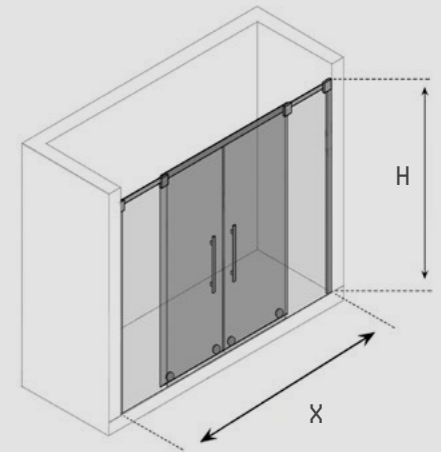

TEKNİK ÖZELLİKLER / TECHNICAL SPECIFICATIONS

X: 150 CM - 210 CM
H: 190 CM - 210 CM

YUKARIDAKİ ÖLÇÜ ARALIKLARINDA UYGULANABİLİR.
APPLICABLE BETWEEN SIZE RANGE ABOVE.

CAM SEÇENEKLERİ İÇİN İLGİLİ
SAYFAYI İNCELEYEBİLİRSİNİZ.
GLASS OPTIONS CAN BE REVIEWED
THROUGH RELEVANT PAGES.