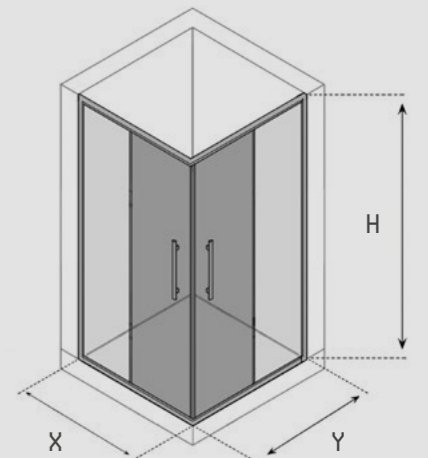

TEKNİK ÖZELLİKLER / TECHNICAL SPECIFICATIONS

X: 150 CM - 180 CM
Y: 70 CM - 90 CM
H: 148 CM - 200 CMYUKARIDAKİ ÖLÇÜ ARALIKLARINDA UYGULANABİLİR.
APPLICABLE BETWEEN SIZE RANGE ABOVE.CAM SEÇENEKLERİ İÇİN İLGİLİ
SAYFAYI İNCELEYEBİLİRSİNİZ.
GLASS OPTIONS CAN BE REVIEWED
THROUGH RELEVANT PAGES.

TEKNİK ÖZELLİKLER / TECHNICAL SPECIFICATIONS

X: 70 CM - 120 CM
Y: 70 CM - 120 CM
H: 148 CM - 200 CMYUKARIDAKİ ÖLÇÜ ARALIKLARINDA UYGULANABİLİR.
APPLICABLE BETWEEN SIZE RANGE ABOVE.CAM SEÇENEKLERİ İÇİN İLGİLİ
SAYFAYI İNCELEYEBİLİRSİNİZ.
GLASS OPTIONS CAN BE REVIEWED
THROUGH RELEVANT PAGES.

TEKNİK ÖZELLİKLER / TECHNICAL SPECIFICATIONS

X: 70 CM - 150 CM
Y: 70 CM - 150 CM
H: 148 CM - 200 CMYUKARIDAKİ ÖLÇÜ ARALIKLARINDA UYGULANABİLİR.
APPLICABLE BETWEEN SIZE RANGE ABOVE.CAM SEÇENEHLERİ İÇİN İLGİLİ
SAYFAYI İNCELEYEBİLİRSİNİZ.
GLASS OPTIONS CAN BE REVIEWED
THROUGH RELEVANT PAGES.