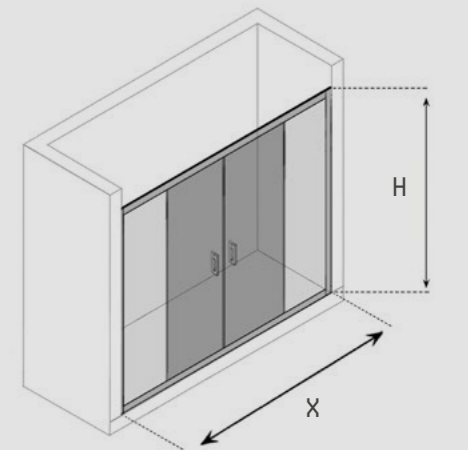

TEKNİK ÖZELLİKLER / TECHNICAL SPECIFICATIONS

X: 150 CM - 200 CM
H: 148 CM - 200 CMYUKARIDAKİ ÖLÇÜ ARALIKLARINDA UYGULANABİLİR.
APPLICABLE BETWEEN SIZE RANGE ABOVE.CAM SEÇENEKLERİ İÇİN İLGİLİ
SAYFAYI İNCELEYEBİLİRSİNİZ.
GLASS OPTIONS CAN BE REVIEWED
THROUGH RELEVANT PAGES.