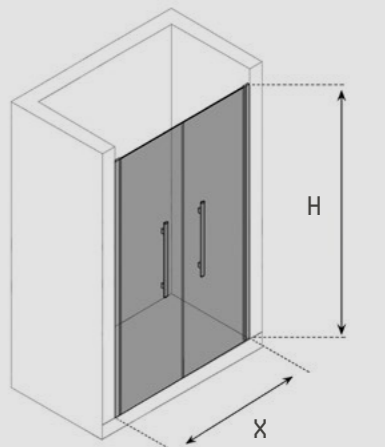

KROM
CHROME

SİYAH
BLACK

TEKNİK ÖZELLİKLER / TECHNICAL SPECIFICATIONS

X: 70 CM - 140 CM
H: 190 CM - 200 CM

YUKARIDAKİ ÖLÇÜ ARALIKLARINDA UYGULANABİLİR.
APPLICABLE BETWEEN SIZE RANGE ABOVE.

CAM SEÇENEKLERİ İÇİN İLGİLİ
SAYFAYI İNCELEYEBİLİRSİNİZ.
GLASS OPTIONS CAN BE REVIEWED
THROUGH RELEVANT PAGES.