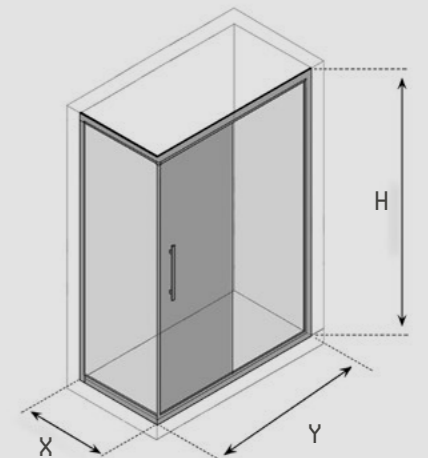

plus.

D11Y

1 SABİT | 1 KAYAR | 1 YAN PANEL
1 FIXED | 1 SLIDING | 1 SIDE PANEL

FİYAT VE DETAYLAR İÇİN BİLGİ ALINIZ.
FOR PRICE AND DETAILS, PLEASE INQUIRE.

STANDART YÜKSEKLİK H:190 / STANDARD HEIGHT H:190
STANDART 5 MM TEMPERLİ CAM / STANDARD 5 MM TEMPERED GLASS

KROM
CHROME

SİYAH
BLACK

ALTIN
GOLD

BRONZ
BRONZE

TEKNİK ÖZELLİKLER / TECHNICAL SPECIFICATIONS

X: 70 CM - 90 CM
Y: 100 CM - 150 CM
H: 148 CM - 200 CM

YUKARIDAKİ ÖLÇÜ ARALIKLARINDA UYGULANABİLİR.
APPLICABLE BETWEEN SIZE RANGE ABOVE.

CAM SEÇENEHLERİ İÇİN İLGİLİ
SAYFAYI İNCELEYEBİLİRSİNİZ.
GLASS OPTIONS CAN BE REVIEWED
THROUGH RELEVANT PAGES.