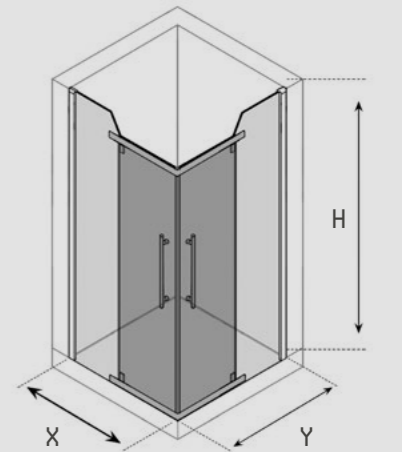

TEKNİK ÖZELLİKLER / TECHNICAL SPECIFICATIONS

X: 90 CM - 110 CM
Y: 90 CM - 110 CM
H: 190 CM - 210 CM

YUKARIDAKİ ÖLÇÜ ARALIKLARINDA UYGULANABİLİR.
APPLICABLE BETWEEN SIZE RANGE ABOVE.

CAM SEÇENEHLERİ İÇİN İLGİLİ
SAYFAYI İNCELEYEBİLİRSİNİZ.
GLASS OPTIONS CAN BE REVIEWED
THROUGH RELEVANT PAGES.

TEKNİK ÖZELLİKLER / TECHNICAL SPECIFICATIONS

X: 80 CM - 120 CM
Y: 80 CM - 120 CM
H: 190 CM - 210 CMYUKARIDAKİ ÖLÇÜ ARALIKLARINDA UYGULANABİLİR.
APPLICABLE BETWEEN SIZE RANGE ABOVE.CAM SEÇENEHLERİ İÇİN İLGİLİ
SAYFAYI İNCELEYEBİLİRSİNİZ.
GLASS OPTIONS CAN BE REVIEWED
THROUGH RELEVANT PAGES.