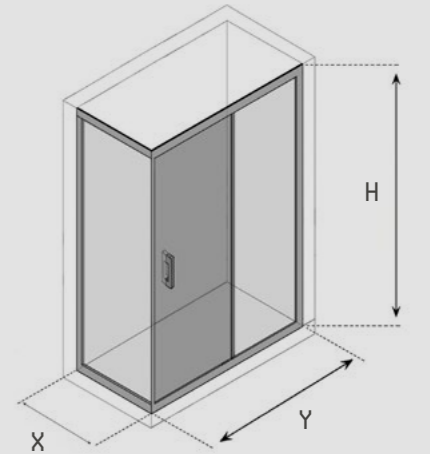

silver.

silver.

D11Y

1 SABİT | 1 KAYAR | 1 YAN PANEL
1 FIXED | 1 SLIDING | 1 SIDE PANEL

FİYAT VE DETAYLAR İÇİN BİLGİ ALINIZ.
FOR PRICE AND DETAILS, PLEASE INQUIRE.

STANDART YÜKSEKLİK H:190 / STANDARD HEIGHT H:190
STANDART 5 MM TEMPERLİ CAM / STANDARD 5 MM TEMPERED GLASS

KROM
CHROME

SİYAH
BLACK

TEKNİK ÖZELLİKLER / TECHNICAL SPECIFICATIONS

X: 70 CM - 90 CM
Y: 100 CM - 150 CM
H: 148 CM - 200 CM

YUKARIDAKİ ÖLÇÜ ARALIKLARINDA UYGULANABİLİR.
APPLICABLE BETWEEN SIZE RANGE ABOVE.

CAM SEÇENEKLERİ İÇİN İLGİLİ
SAYFAYI İNCELEYEBİLİRSİNİZ.
GLASS OPTIONS CAN BE REVIEWED
THROUGH RELEVANT PAGES.