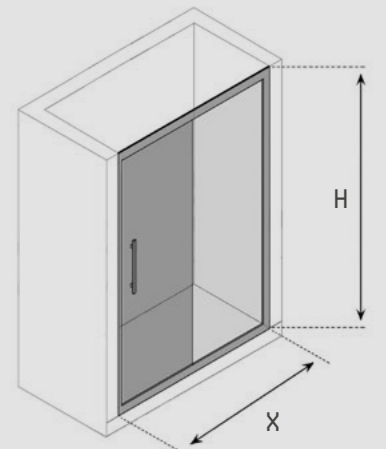

plus.

D11

1 SABİT | 1 KAYAR
1 FIXED | 1 SLIDING

FİYAT VE DETAYLAR İÇİN BİLGİ ALINIZ.
FOR PRICE AND DETAILS, PLEASE INQUIRE.

STANDART YÜKSEKLİK H:190 / STANDARD HEIGHT H:190
STANDART 5 MM TEMPERLİ CAM / STANDARD 5 MM TEMPERED GLASS

KROM
CHROME

SİYAH
BLACK

ALTIN
GOLD

BRONZ
BRONZE

TEKNİK ÖZELLİKLER / TECHNICAL SPECIFICATIONS

X: 100 CM - 160 CM
H: 148 CM - 200 CM

YUKARIDAKİ ÖLÇÜ ARALIKLARINDA UYGULANABİLİR.
APPLICABLE BETWEEN SIZE RANGE ABOVE.

CAM SEÇENEHLERİ İÇİN İLGİLİ
SAYFAYI İNCELEYEBİLİRSİNİZ.
GLASS OPTIONS CAN BE REVIEWED
THROUGH RELEVANT PAGES.