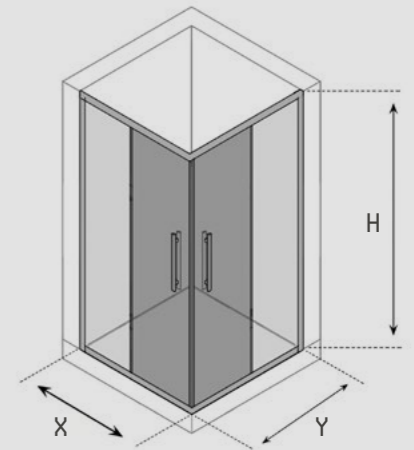

KROM
CHROME

SİYAH
BLACK

TEKNİK ÖZELLİKLER / TECHNICAL SPECIFICATIONS

X: 80 CM - 120 CM
Y: 80 CM - 120 CM
H: 190 CM - 210 CM

YUKARIDAKİ ÖLÇÜ ARALIKLARINDA UYGULANABİLİR.
APPLICABLE BETWEEN SIZE RANGE ABOVE.

TEKNİK ÖZELLİKLER / TECHNICAL SPECIFICATIONS

X: 70 CM - 150 CM
Y: 70 CM - 150 CM
H: 148 CM - 200 CMYUKARIDAKİ ÖLÇÜ ARALIKLARINDA UYGULANABİLİR.
APPLICABLE BETWEEN SIZE RANGE ABOVE.CAM SEÇENEKLERİ İÇİN İLGİLİ
SAYFAYI İNCELEYEBİLİRSİNİZ.
GLASS OPTIONS CAN BE REVIEWED
THROUGH RELEVANT PAGES.