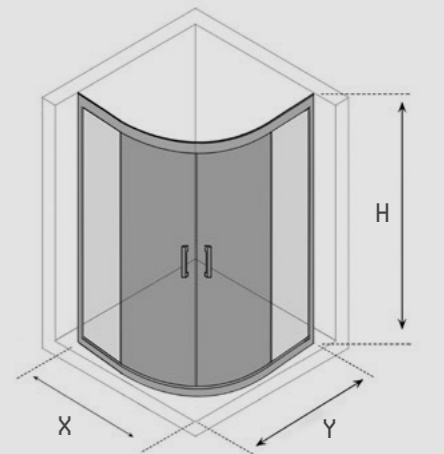

KROM
CHROME

SİYAH
BLACK

ALTIN
GOLD

BRONZ
BRONZE

TEKNİK ÖZELLİKLER / TECHNICAL SPECIFICATIONS

X: 150 CM - 180 CM
Y: 70 CM - 90 CM
H: 148 CM - 200 CM

YUKARIDAKİ ÖLÇÜ ARALIKLARINDA UYGULANABİLİR.
APPLICABLE BETWEEN SIZE RANGE ABOVE.

TEKNİK ÖZELLİKLER / TECHNICAL SPECIFICATIONS

X: 70 CM - 120 CM
Y: 70 CM - 120 CM
H: 148 CM - 200 CMYUKARIDAKİ ÖLÇÜ ARALIKLARINDA UYGULANABİLİR.
APPLICABLE BETWEEN SIZE RANGE ABOVE.CAM SEÇENEHLERİ İÇİN İLGİLİ
SAYFAYI İNCELEYEBİLİRSİNİZ.
GLASS OPTIONS CAN BE REVIEWED
THROUGH RELEVANT PAGES.