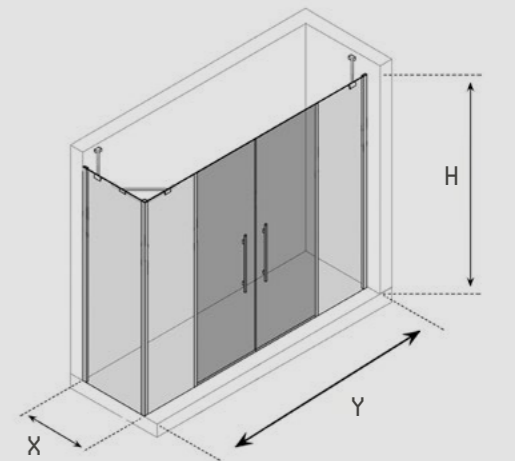

YUKARIDAKİ ÖLÇÜ ARALIKLARINDA UYGULANABİLİR.
APPLICABLE BETWEEN SIZE RANGE ABOVE.

CAM SEÇENEKLERİ İÇİN İLGİLİ
SAYFAYI İNCELEYEBİLİRSİNİZ.
GLASS OPTIONS CAN BE REVIEWED
THROUGH RELEVANT PAGES.

main.

D22Y

2 SABİT | 2 KAPI | 1 YAN PANEL
2 FIXED | 2 DOORS | 1 SIDE PANEL

FİYAT VE DETAYLAR İÇİN BİLGİ ALINIZ.
FOR PRICE AND DETAILS, PLEASE INQUIRE.

STANDART YÜKSEKLİK H:190 / STANDARD HEIGHT H:190
STANDART 6 MM TEMPERLİ CAM / STANDARD 6 MM TEMPERED GLASS

KROM
CHROME

SİYAH
BLACK

TEKNİK ÖZELLİKLER / TECHNICAL SPECIFICATIONS

X: 50 CM - 120 CM
Y: 150 CM - 220 CM
H: 190 CM - 200 CM

YUKARIDAKİ ÖLÇÜ ARALIKLARINDA UYGULANABİLİR.
APPLICABLE BETWEEN SIZE RANGE ABOVE.

CAM SEÇENEKLERİ İÇİN İLGİLİ
SAYFAYI İNCELEYEBİLİRSİNİZ.
GLASS OPTIONS CAN BE REVIEWED
THROUGH RELEVANT PAGES.