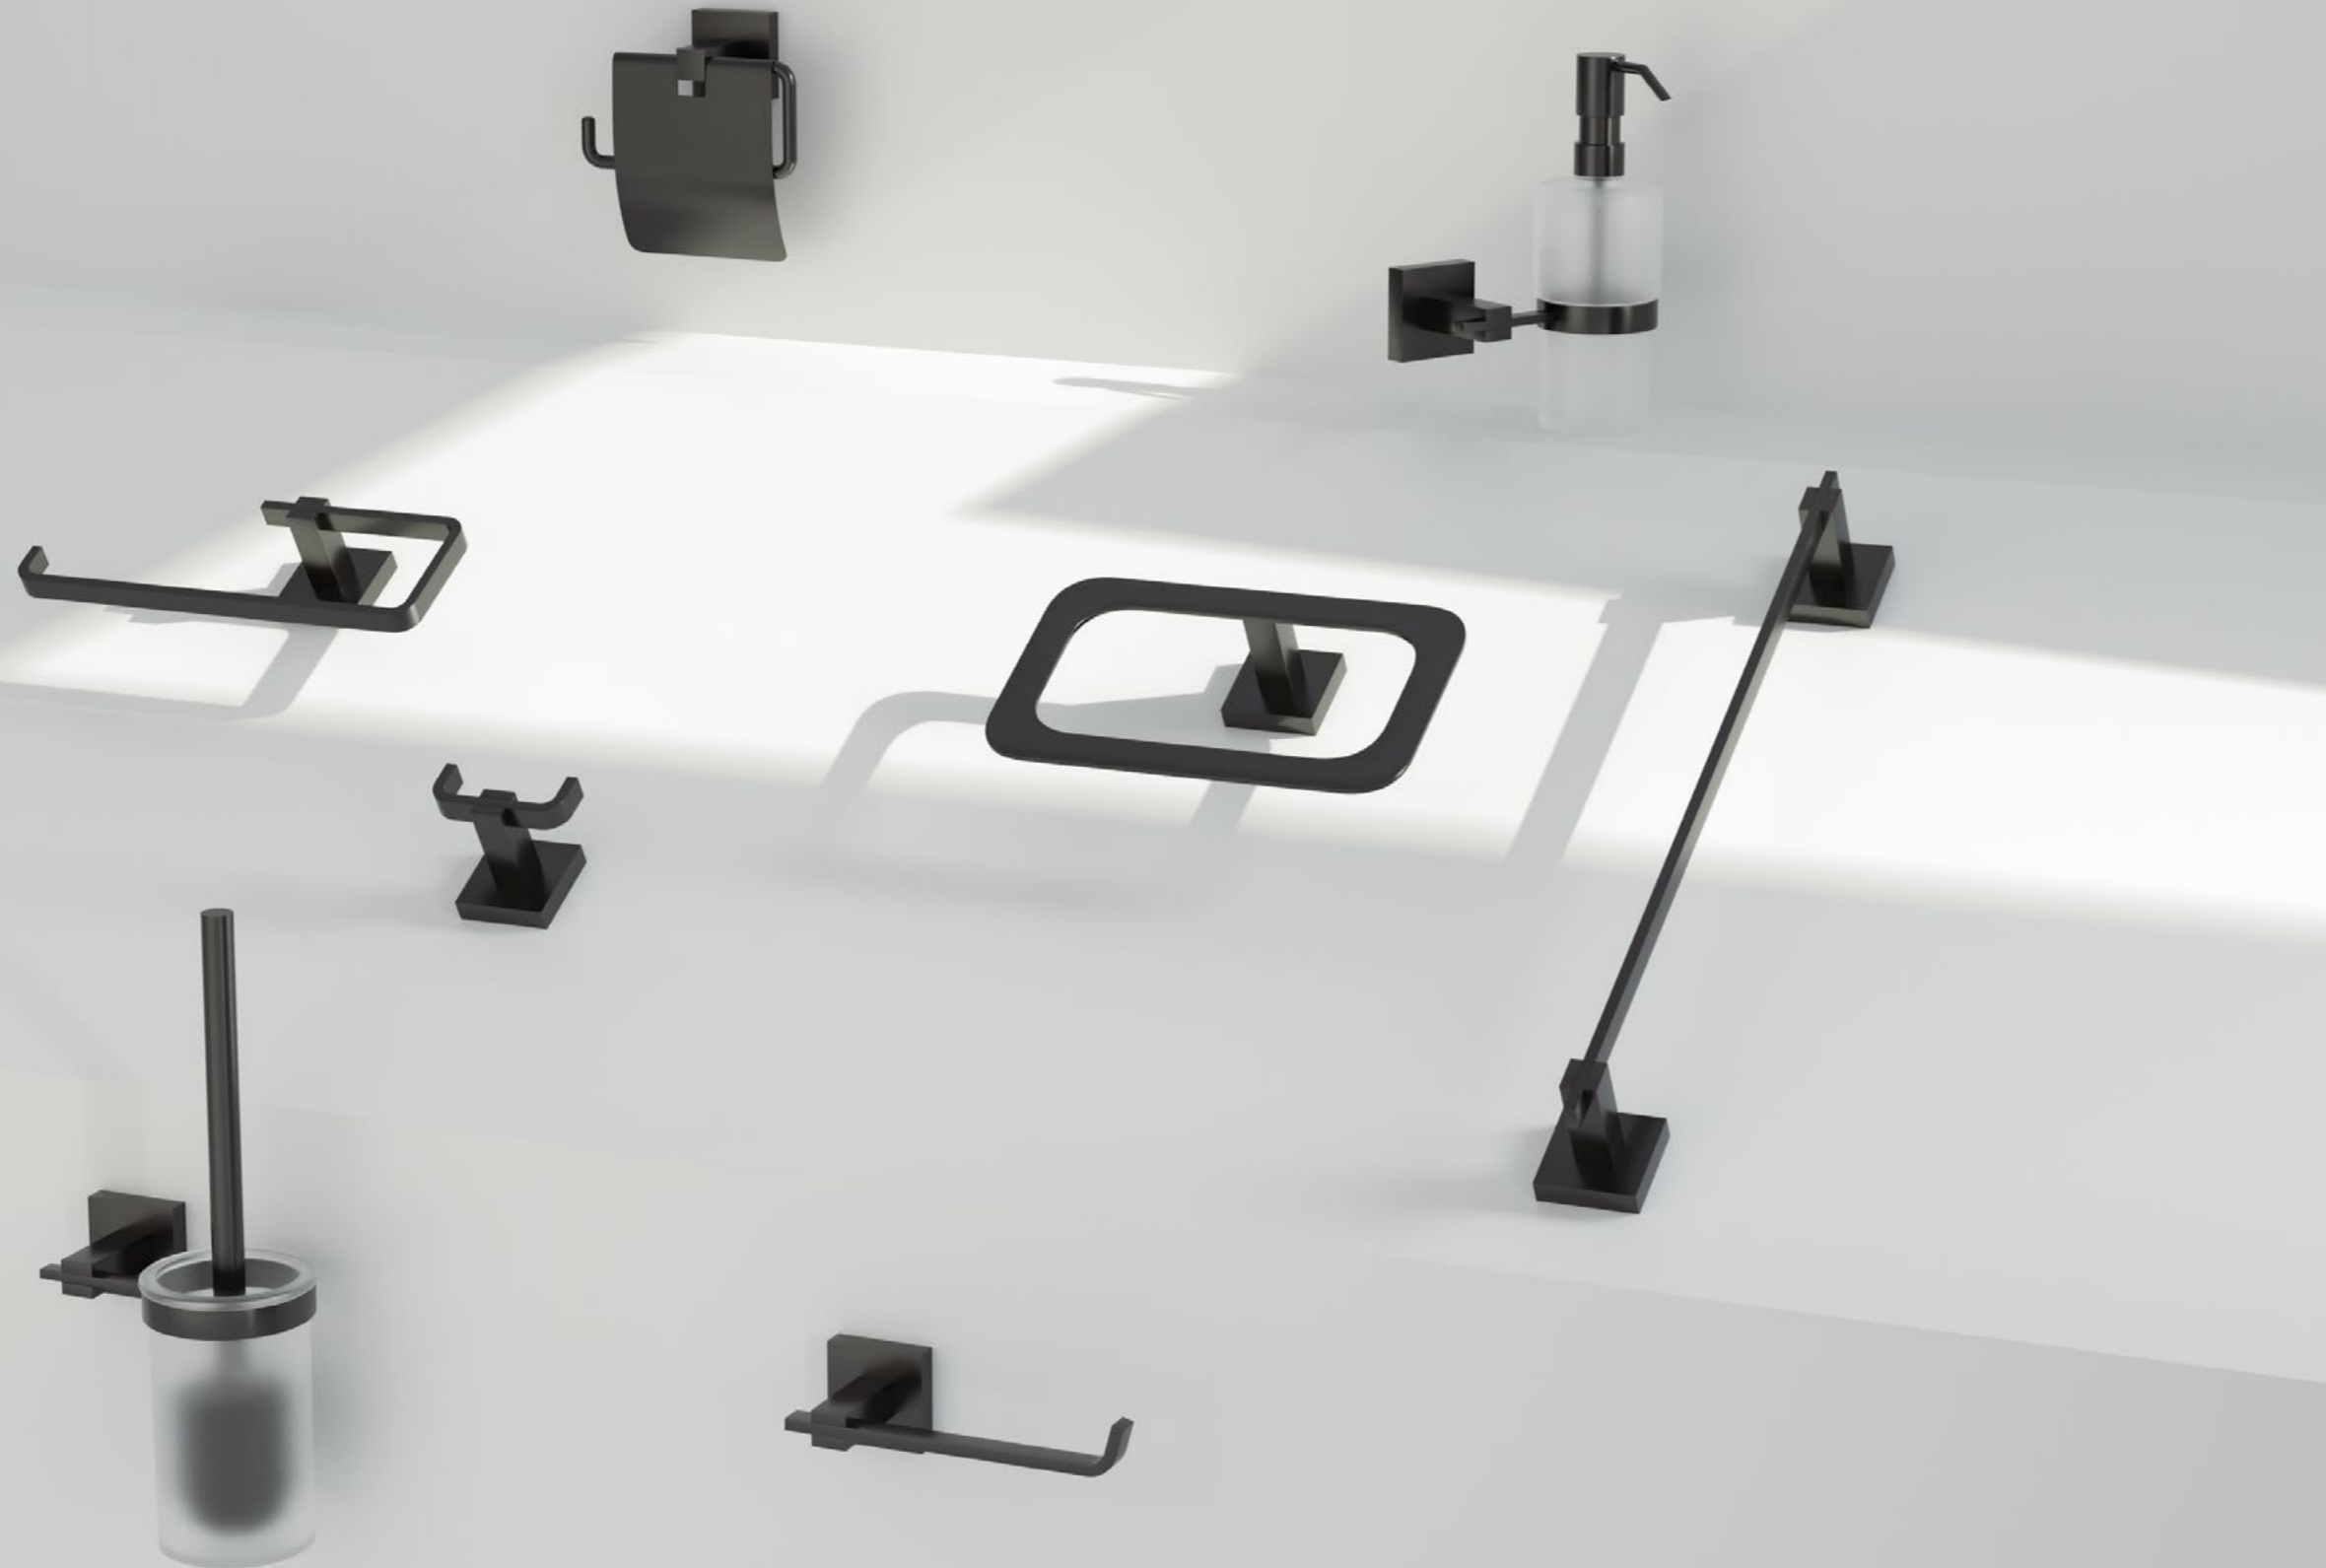

KARE HAULULUK  
50316

UZUN HAULULUK  
45CM  
50309

YATAY KAĞITLIK  
BEKLETME  
50328

KAPAKSIZ KAĞITLIK  
50325

KAPAKSIZ KAĞIT HAULULUK  
50330

İKİLİ ASKILIK  
50320

CAMLI KLOZET FIRÇASI  
50331

SÜNGERLİK  
50317