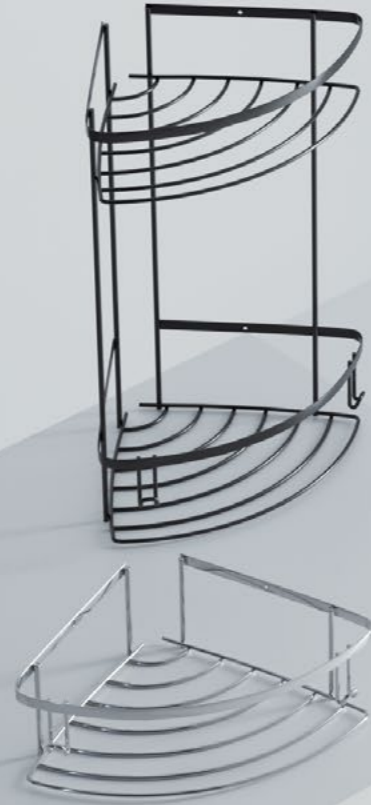

süngerlikler.

+++ PİRİNÇ +++

+++ PİRİNÇ +++