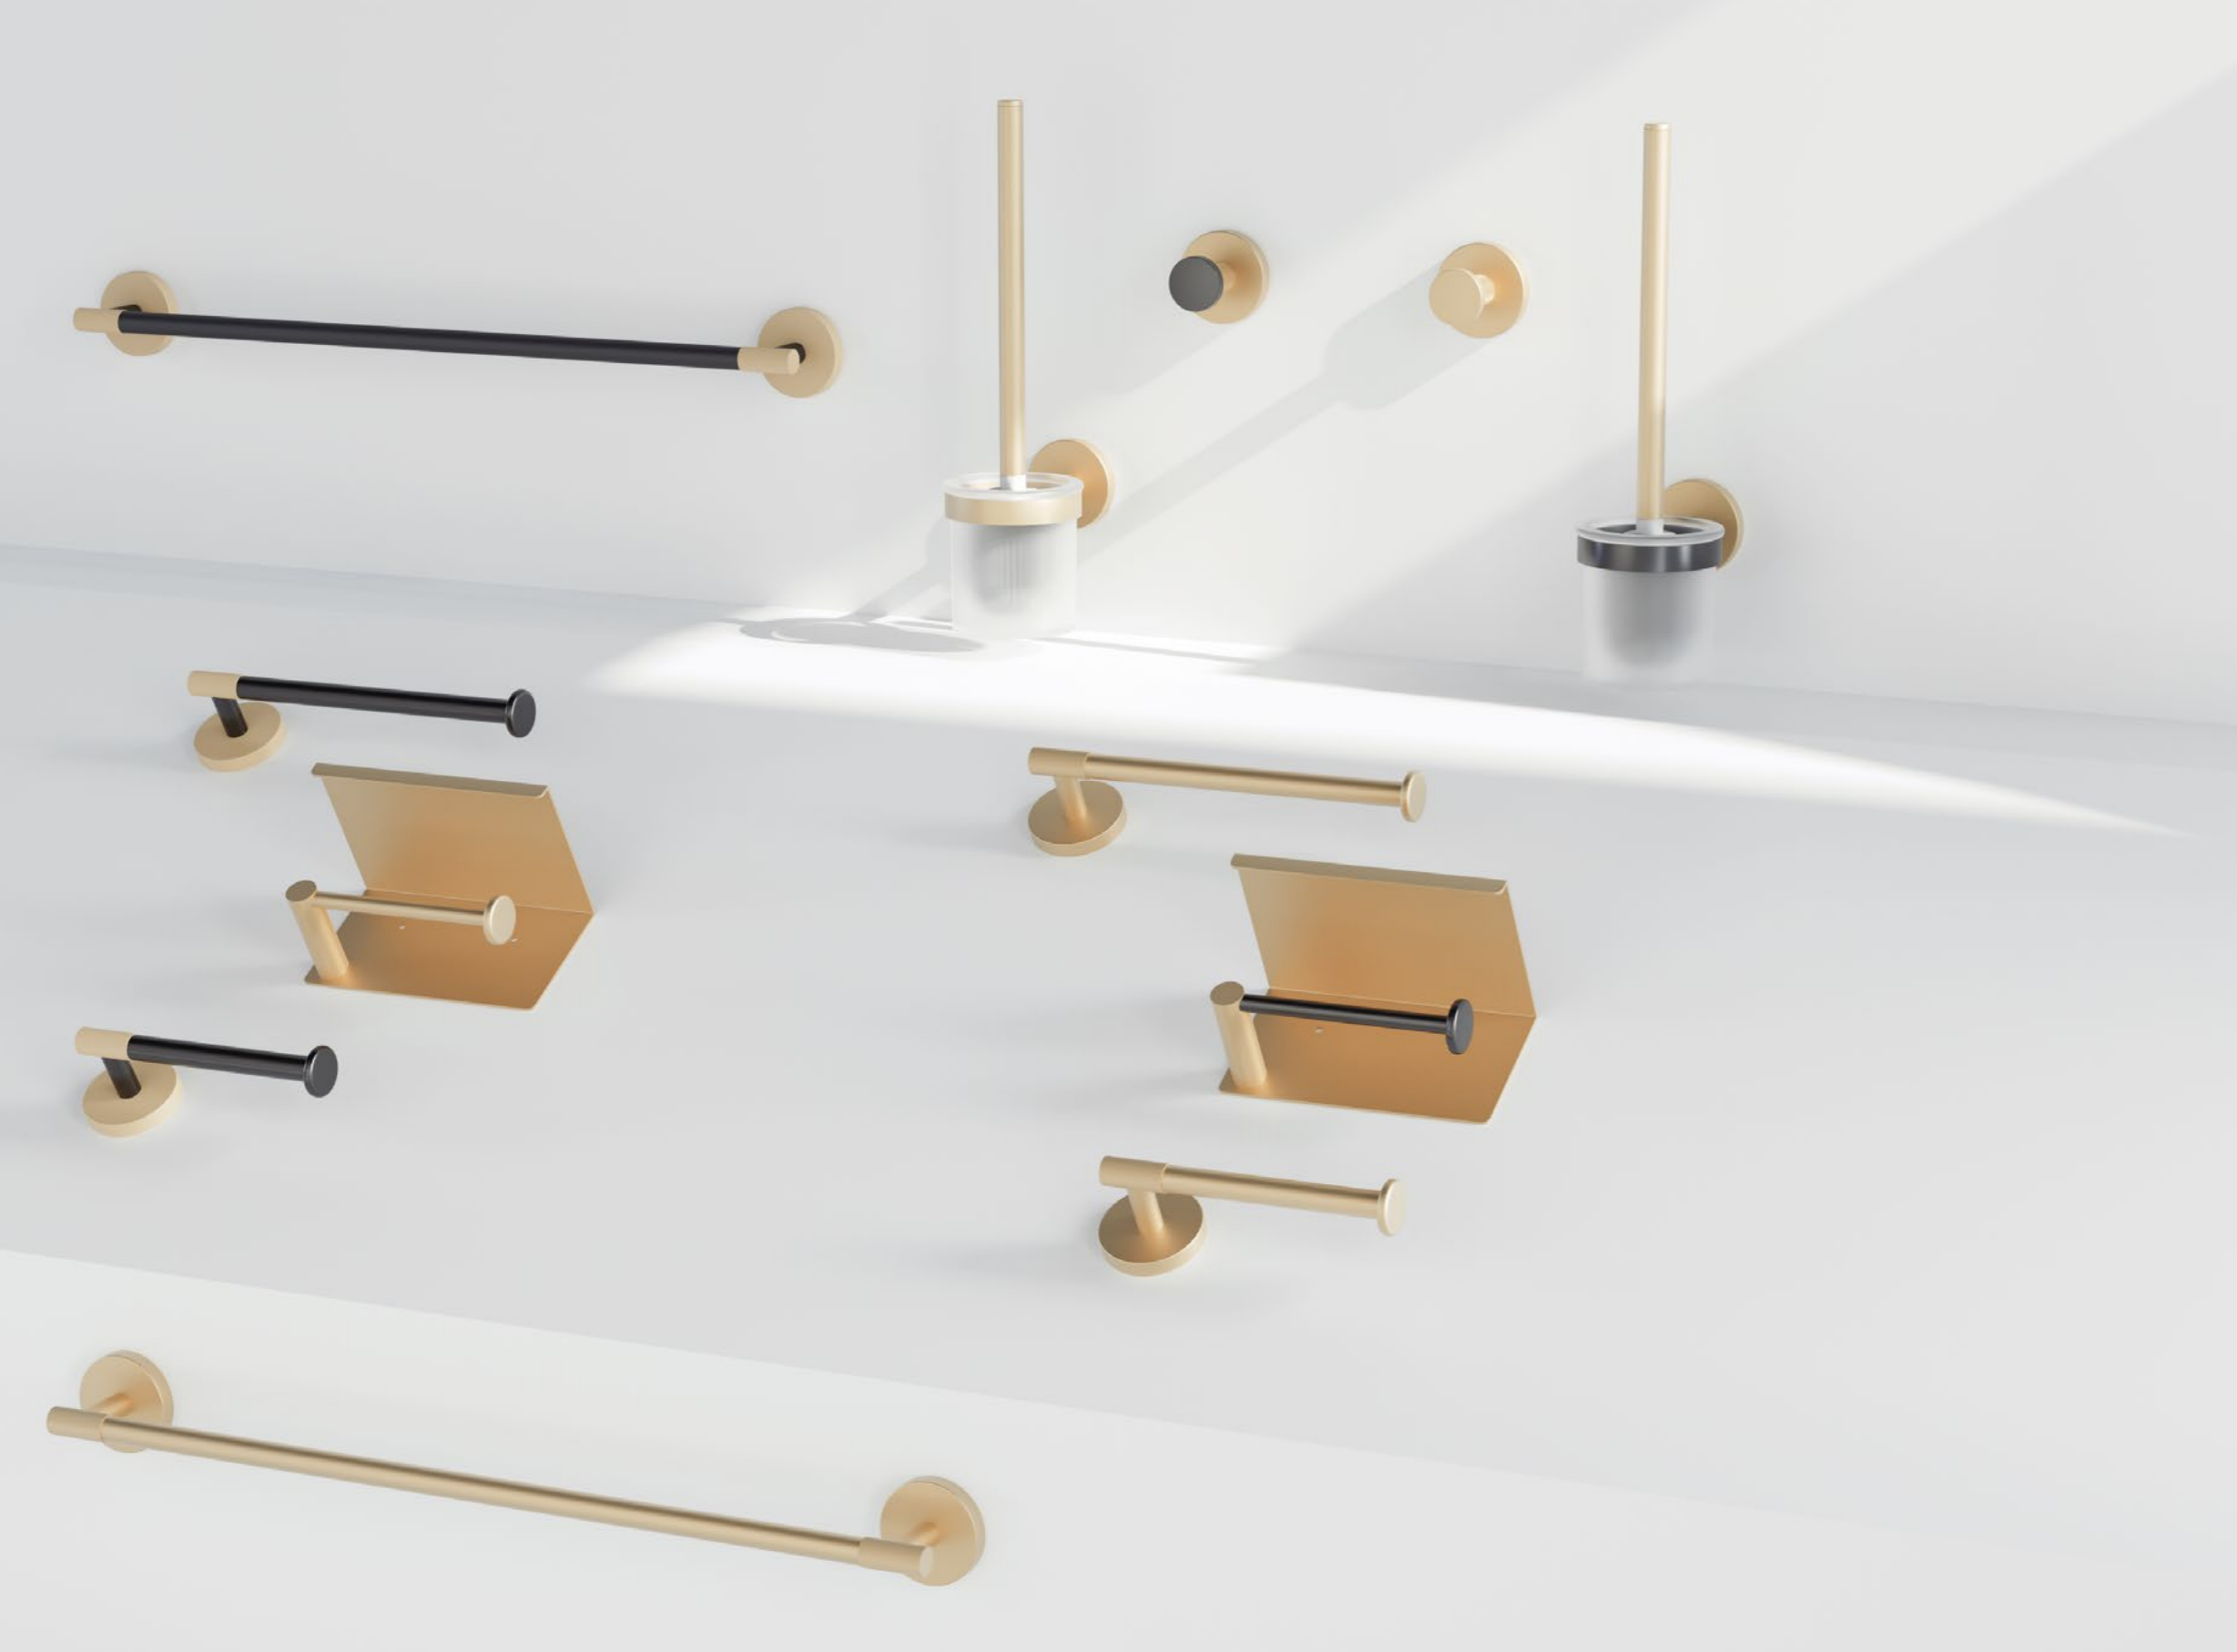

belinza 23' collection

banyo aksesuarları / bathroom accessories

more.

more.