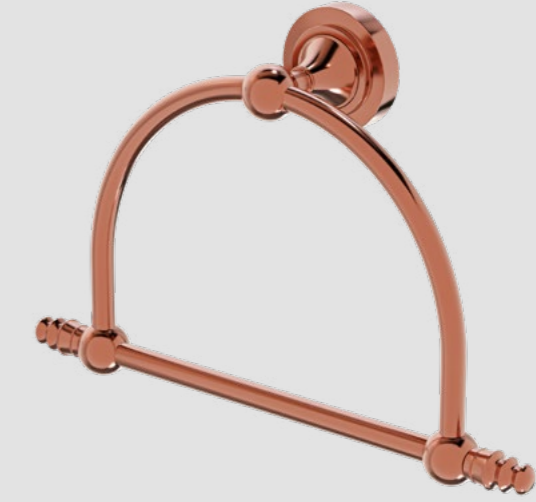

5L LÜKS KAPAKLI ÇÖP KUVASI  
56305-A

DEKORATİF SÜNGERLİK  
TEKLİ 20X20  
55201-A

DEKORATİF SÜNGERLİK  
İKİLİ 20X20  
55202-A

DEKORATİF SÜNGERLİK  
ÜÇLÜ 20X20  
55203-A

delta rose.

KAPAKLI KAĞITLIK  
50624-R