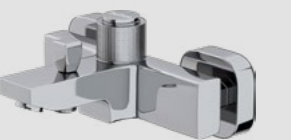

krom / chrome

11500

LAVABO BATARYASI

11520

ÇANAK LAVABO BATARYASI

11530

EVIYE BATARYASI

11580