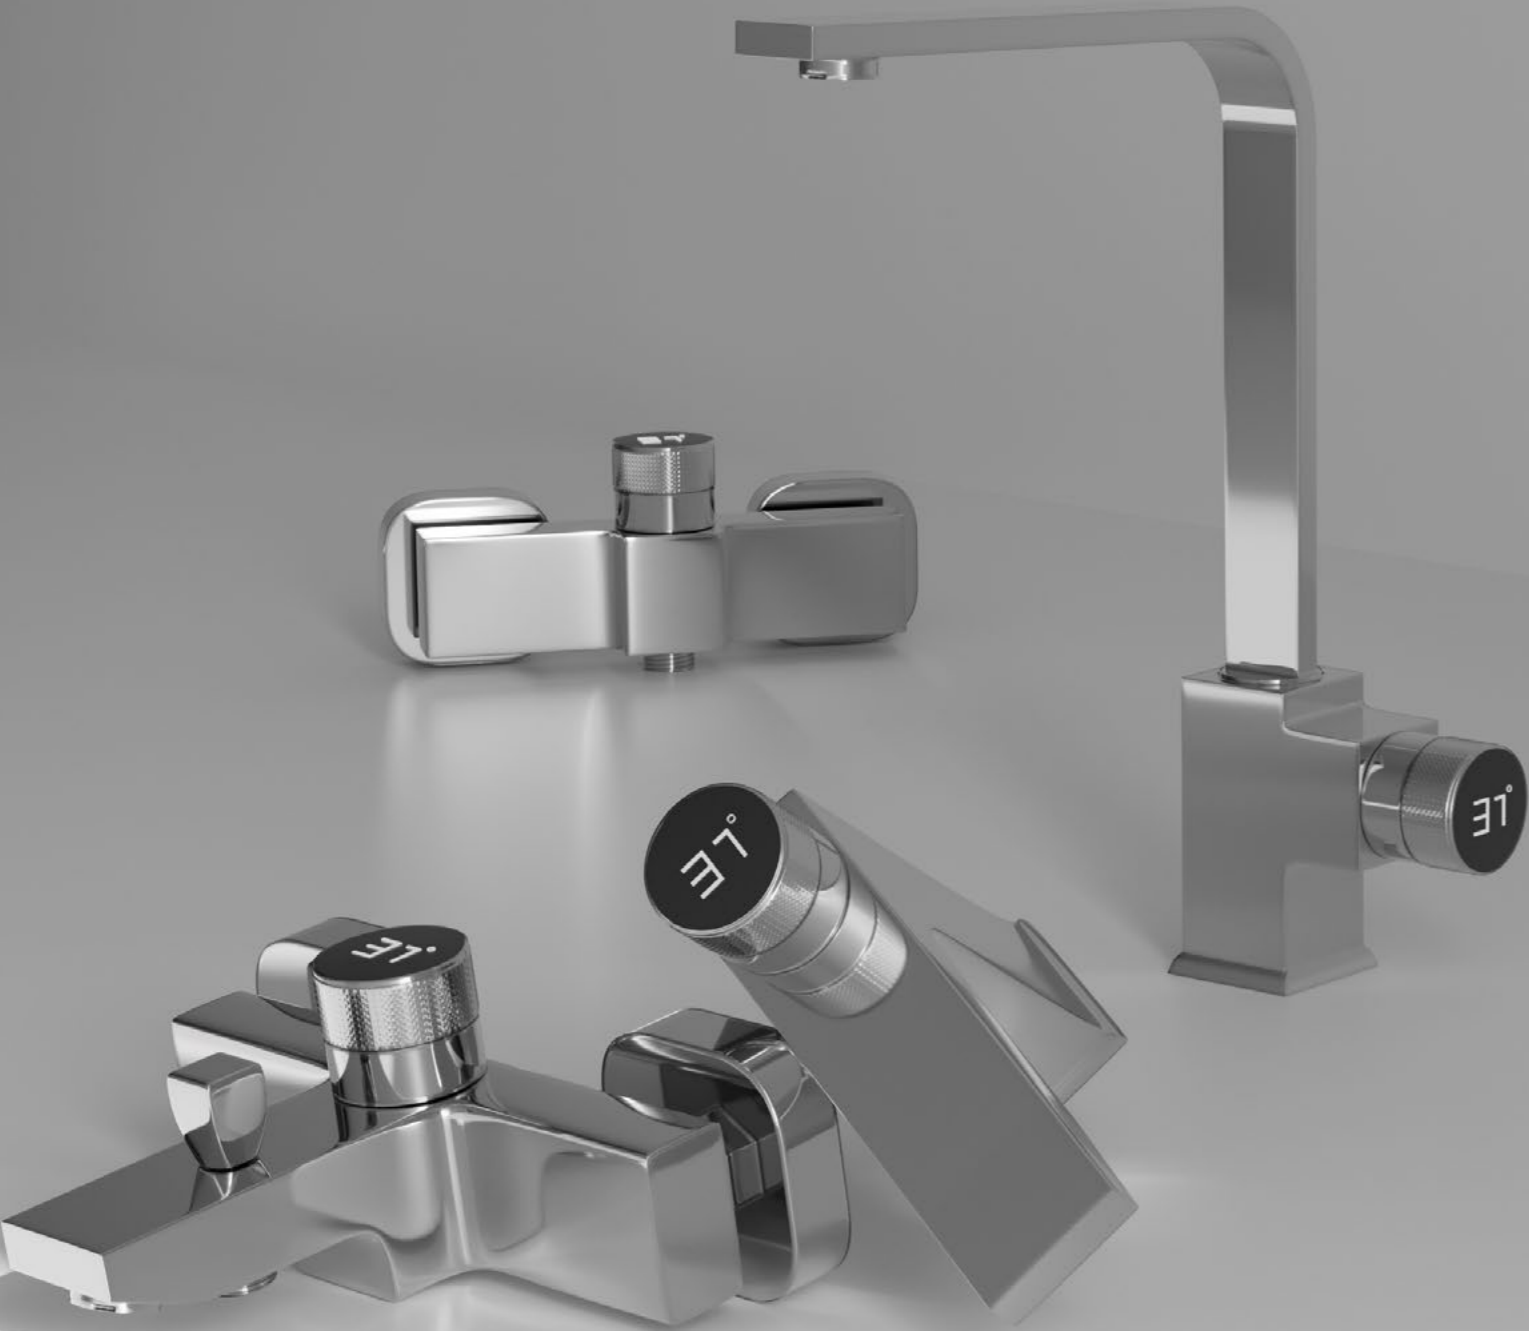

relax plus x.

relax plus x, sağlam ve etkileyici yapısıyla, banyonuza güçlü bir şıklık getiriyor. Dayanıklı yapısı ve modern tasarımının yanı sıra dijital ısı göstergesi ile teknolojik ve konforlu bir deneyim sağlıyor.

krom / chrome

12600

LAUABO BATARYASI

12620

EVIYE BATARYASI

12680

DUŞ BATARYASI

12630

BANYO BATARYASI