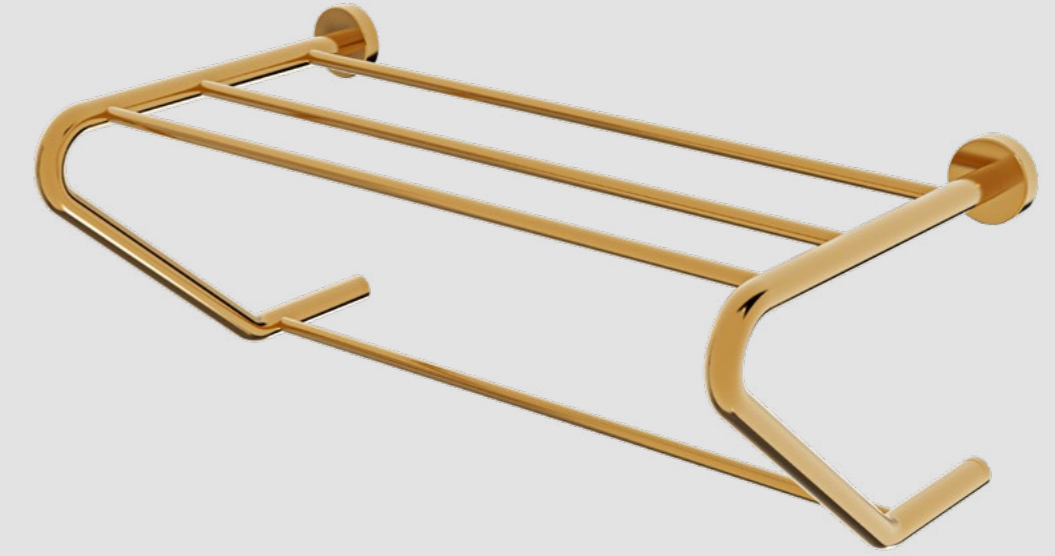

raf havluluklar.