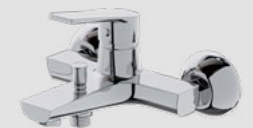

10720

EVIYE BATARYASI