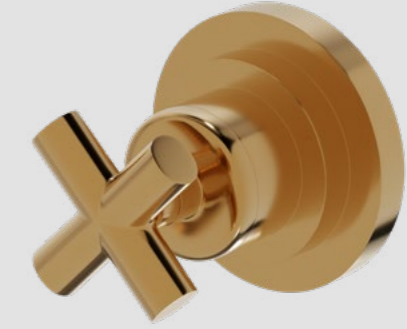

ankastre ara kesme valfleri.