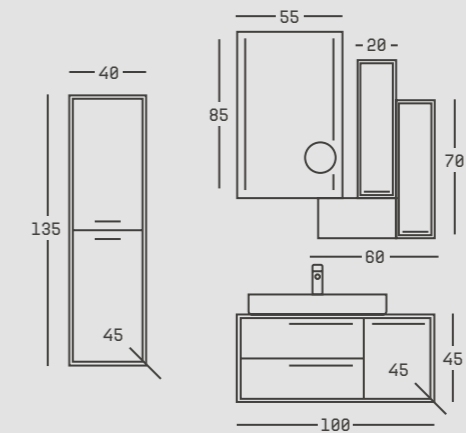

urban.

HIGH GLOSS GÖVDE & KAPAK
HIGH GLOSS BODY & DOOR
LEDLİ BÜYÜTEÇLİ AYNA
MIRROR WITH LED & MAGNIFIER
SERAMİK LAVABO
CERAMIC WASHBASIN
TANDEMBOX RAY ÇEKMECE
TANDEMBOX RAIL DRAWER
FRENLİ KAPAK
SOFT CLOSE DOOR
FRENLİ ÇEKMECE
SOFT CLOSE DRAWER

KAYA GRİ | BEYAZ
ROCK GRAY | WHITE