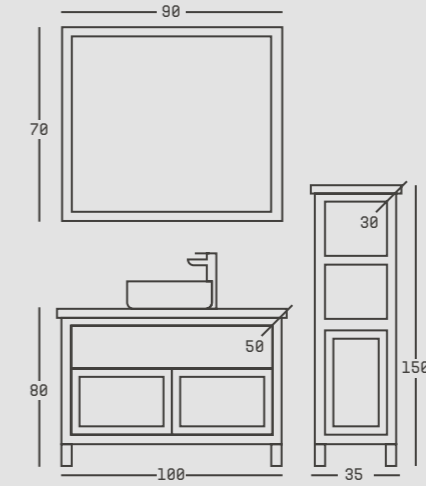

luca.

MASİF AHŞAP GÖVDE
MASSIVE WOOD BODY
HAŞIR ÖRGÜ KAPAK
WICHER MESH COVER
MASİF AHŞAP ÇERÇEVELİ AYNA
MASSIVE WOOD FRAME MIRROR
SERAMİK LAVABO
CERAMIC WASHBASIN
FRENLİ KAPAK
SOFT CLOSE DOOR
FRENLİ ÇEKMECE
SOFT CLOSE DRAWER
TANDEM RAY ÇEKMECE E
TANDEM RAIL DRAWER

KAYIN
BEECH

belinza'nın
önerisi;

cubic.

ARMATÜR / FAUCET

BANYO ÇÖZÜMLERİ BÖLÜMÜNÜ İNCELEYEBİLİRSİNİZ
YOU CAN CHECK OUT BATHROOM SOLUTIONS