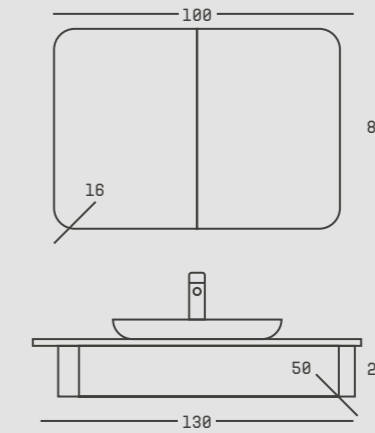

lissa.

- MDF LAKE BOYALI GÖVDE
  MDF LACQUER PAINT BODY
- CNC İŞLEMELİ MDF LAKE BOYA KAPAK
  CNC MACHINED MDF LACQUER PAINT DOOR
- SENSÖR / SWITCH AYDINLATMA
  SENSOR / SWITCH LIGHTING
- LEDLİ AYNALI ÜST VE BOY DOLAP
  CLOSET WITH LED & MIRROR
- DOĞAL AHŞAP TEZGAH
  NATURAL WOOD COUNTERTOP
- SERAMİK LAVABO
  CERAMIC WASHBASIN
- TANDEMBOX RAY ÇEKMECE
  TANDEMBOX RAIL DRAWER
- FRENLİ KAPAK
  SOFT CLOSE DOOR
- FRENLİ ÇEKMECE
  SOFT CLOSE DRAWER
- KROM HAULULUK
  CHROME TOWEL RAIL

BEYAZ
WHITE