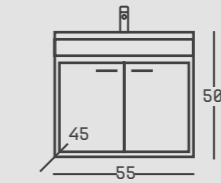

belinza 24' collection

dynamic

maria.

maria.

MDFLAM GÖVDE & KAPAK
MDFLAM BODY & DOOR
AYNALI DOLAP
CLOSET WITH MIRROR
SERAMİK LAVABO
CERAMIC WASHBASIN
FRENLİ KAPAK
SOFT CLOSE DOOR

BEYAZ | ANTRASİT | PETRA | SARDUNYA | İZLANDA MAVİ
WHITE | ANTHRACITE | PETRA | GERANIUM | ICELAND BLUE

maria.