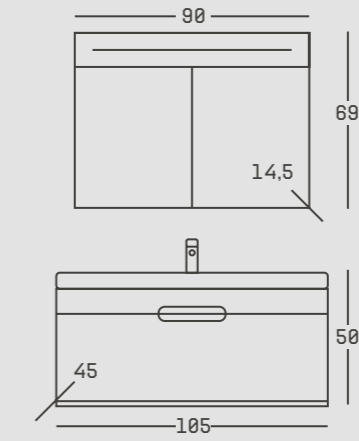

FRENLİ KAPAK  
SOFT CLOSE DOOR

BAS-AÇ  
PUSH OPEN

KİREMİT | ANTRASİT | YOSUN  
TERRACOTTA | ANTHRACITE | MOSS

belinza'nın  
önerisi;

**cubic.**

ARMATÜR / FAUCET

BANYO ÇÖZÜMLERİ BÖLÜMÜNÜ İNCELEYEBİLİRSİNİZ  
YOU CAN CHECK OUT BATHROOM SOLUTIONS