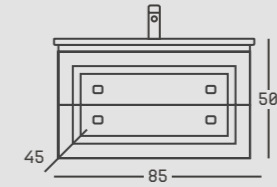

MEMBRAN GÖVDE
MEMBRANE BODY

CNC İŞLEMELİ MEMBRAN KAPAK
CNC MACHINED MEMBRANE DOOR

PANO AYNA
PANEL MIRROR

SERAMİK LAVABO
CERAMIC WASHBASIN

TANDEM RAY ÇEKMECE
TANDEM RAIL DRAWER

FRENLİ KAPAK
SOFT CLOSE DOOR

APLİK AYDINLATMA
APPLIQUE LIGHTING

KAYA GRİ | İZLANDA MAVİSİ | YEŞİL DİŞBUDAK | ANTRASİT
ROCK GRAY | ICELAND BLUE | HORNBEAM | ANTHRACITE