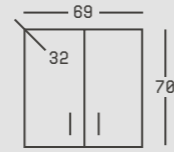

tamamlayıcı ürünler

integral

belinza 23' collection

KAPAKSIZ ÇAMAŞIR MAKİNESİ DOLABI
DOORLESS WASHING MACHINE CABINET

ANTRASİT & BEYAZ | BEYAZ
ANTHRACITE & BEYAZ | WHITE