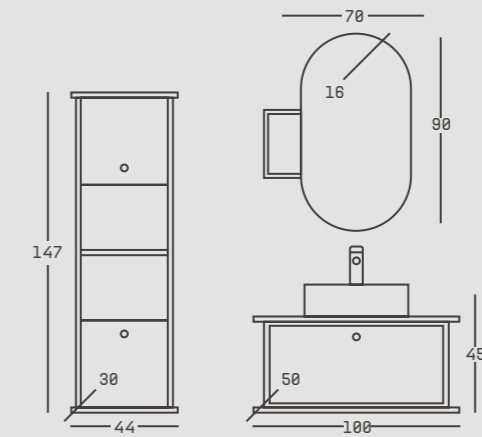

DOĞAL AHŞAP TEZGAH & GÖVDE
NATURAL WOOD COUNTERTOP & BODY
MDF LAKE BOYALI KAPAK
MDF LACQUER PAINT DOOR
ETAJERLİ AYNALI DOLAP
CLOSET WITH MIRROR & ETAGERE
SERAMİK LAVABO
CERAMIC WASHBASIN
BORDÜRLÜ TANDEMBOX RAY ÇEKMECE
BORDERED TANDEMBOX RAIL DRAWER
FRENLİ KAPAK
SOFT CLOSE DOOR
FRENLİ ÇEKMECE
SOFT CLOSE DRAWER

ÇAM | KİREMİT
PINE | TERRACOTTA