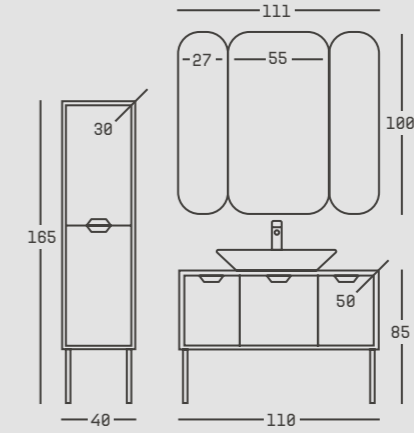

swan.

ELEKTROSTATİK BOYALI METAL PROFİL AKSESUAR
ELECTROSTATIC PAINTED METAL PROFILE ACCESSORY

MDF LAKE BOYALI GÖVDE & KAPAK
MDF LACQUER PAINT BODY & DOOR

MAKE-UP DOKUNMATİK LEDLİ AYNA
MAKE-UP TOUCH-UP LED MIRROR

KATLANABİLİR ÜST AYNA
FOLDABLE MIRROR

SERAMİK LAVABO
CERAMIC WASHBASIN

FÜME CAM TEZGAH
SMOKED GLASS WORKTOP

TANDEMBOX RAY ÇEKMECE
TANDEMBOX RAIL DRAWER

FRENLİ KAPAK
SOFT CLOSE DOOR

FRENLİ ÇEKMECE
SOFT CLOSE DRAWER

BLUETOOTH HOPARLÖR
BLUETOOTH SPEAKER

TYPE-C & USB 3.0 ŞARJ
TYPE-C & USB 3.0 CHARGER

220V PRİZ
220V SOCKET

BEYAZ | SİYAH
WHITE | BLACK