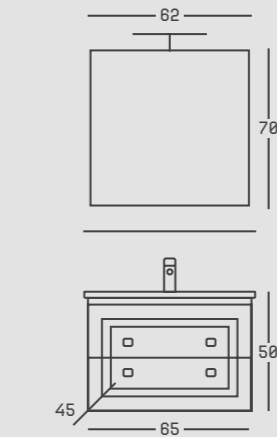

arte.

MEMBRAN GÖVDE
MEMBRANE BODY

CNC İŞLEMELİ MEMBRAN KAPAK
CNC MACHINED MEMBRANE DOOR

PANO AYNA
PANEL MIRROR

SERAMİK LAVABO
CERAMIC WASHBASIN

TANDEM RAY ÇEKMECE
TANDEM RAIL DRAWER

FRENLİ KAPAK
SOFT CLOSE DOOR

APLİK AYDINLATMA
APPLIQUE LIGHTING

KAYA GRİ | İZLANDA MAVİSİ | YEŞİL DİŞBUDAK | ANTRASİT
ROCK GRAY | ICELAND BLUE | HORNBEAM | ANTHRACITE