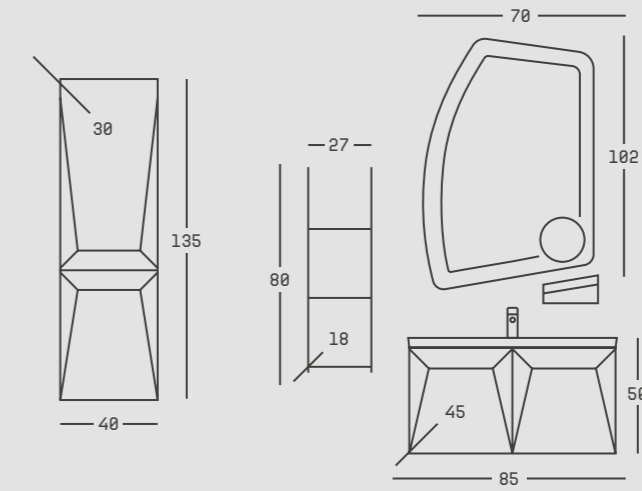

diamond.

MDF LAKE BOYALI GÖVDE & KAPAK
MDF LACQUER PAINT BODY & DOOR

DOKUNMATİK AYNA
TOUCH MIRROR

LEDLİ AYNA
MIRROR WITH LED

BÜYÜTEÇLİ AYNA
MIRROR WITH MAGNIFIER

SERAMİK LAVABO
CERAMIC WASHBASIN

FRENLİ KAPAK
SOFT CLOSE DOOR

BAS-AÇ
PUSH OPEN

KİREMİT | ANTRASİT | YOSUN
TERRACOTTA | ANTHRACITE | MOSS

belinza'nın
önerisi;

cubic.

ARMATÜR / FAUCET

BANYO ÇÖZÜMLERİ BÖLÜMÜNÜ İNCELEYEBİLİRSİNİZ
YOU CAN CHECK OUT BATHROOM SOLUTIONS