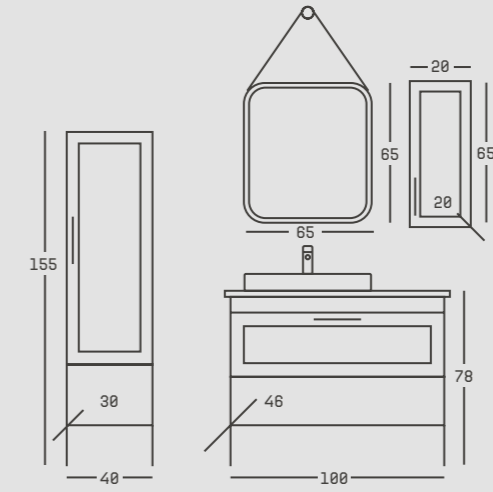

trellis.

ELEKTROSTATİK BOYALI METAL PROFİL AKSESUAR
ELECTROSTATIC PAINTED METAL PROFILE ACCESSORY

MDF LAM GÖVDE & KAPAK
MDF LAM BODY & DOOR
DOKUNMATİK AYNA
TOUCH MIRROR
KEMERLİ LEDLİ AYNA
ARCHED LED MIRROR
SERAMİK LAVABO
CERAMIC WASHBASIN
FÜME CAM TEZGAH
SMOKED GLASS WORKTOP
TANDEMBOX RAY ÇEKMECE
TANDEMBOX RAIL DRAWER
FRENLİ KAPAK
SOFT CLOSE DOOR
FRENLİ ÇEKMECE
SOFT CLOSE DRAWER

belinza'nın
önerisi;

PETRA
PETRA

cubic.

ARMATÜR / FAUCET

BANYO ÇÖZÜMLERİ BÖLÜMÜNÜ İNCELEYEBİLİRSİNİZ
YOU CAN CHECK OUT BATHROOM SOLUTIONS