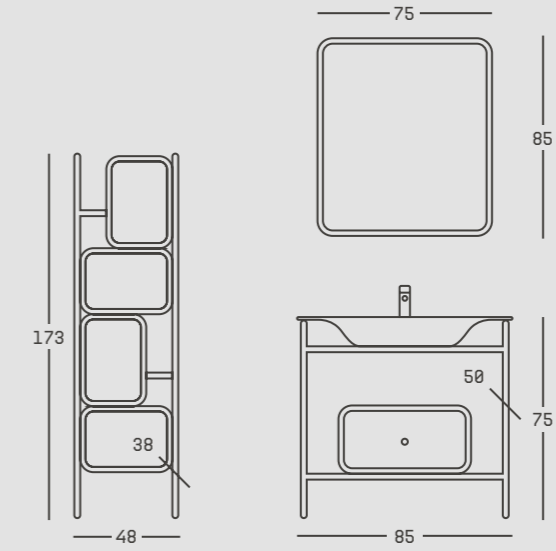

pixel.

ELEKTROSTATİK BOYALI METAL PROFİL AKSESUAR
ELECTROSTATIC PAINTED METAL PROFILE ACCESSORY

MDF LAKE BOYALI GÖVDE & KAPAK
MDF LACQUER PAINT BODY & DOOR

MDF LAKE BOYA ÇERÇEVELİ AYNA
MDF LACQUER PAINT FRAMED MIRROR

RENKLİ CAM LAVABO
COLORED GLASS WASHBASIN

TANDEM RAY ÇEKMECE
TANDEM RAIL DRAWER

FRENLİ ÇEKMECE
SOFT CLOSE DRAWER

SİYAH | YOSUN | MANGO
BLACK | MOSS | MANGO