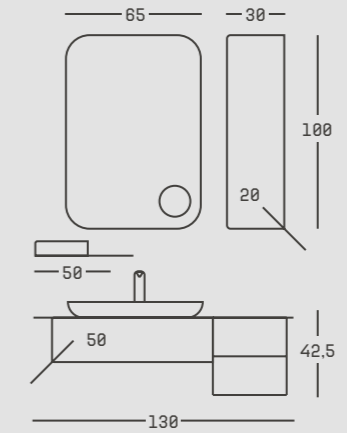

cassa.

- MDF LAKE BOYALI GÖVDE
  MDF LACQUER PAINT BODY
- CNC İŞLEMELİ MDF LAKE BOYA KAPAK
  CNC MACHINED MDF LACQUER PAINT DOOR
- DOĞAL AHŞAP TEZGAH
  NATURAL WOOD COUNTERTOP
- DOKUNMATİK AYNA
  TOUCH MIRROR
- LEDLİ BÜYÜTEÇLİ AYNA
  MIRROR WITH LED & MAGNIFIER
- BUĞU ÇÖZÜCÜ
  DEMISTER
- SERAMİK LAVABO
  CERAMIC WASHBASIN
- TANDEMBOX RAY ÇEKMECE
  TANDEMBOX RAIL DRAWER
- FRENLİ KAPAK
  SOFT CLOSE DOOR
- FRENLİ ÇEKMECE
  SOFT CLOSE DRAWER
- KROM HAULULUK
  CHROME TOWEL RAIL

BEYAZ
WHITE