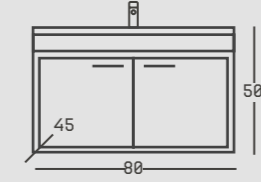

belinza 24' collection

dynamic

maria.

maria.

MDFLAM GÖVDE & KAPAK
MDFLAM BODY & DOOR
AYNALI DOLAP
CLOSET WITH MIRROR
SERAMİK LAVABO
CERAMIC WASHBASIN
FRENLİ KAPAK
SOFT CLOSE DOOR

BEYAZ | ANTRASİT | PETRA | SARDUNYA | İZLANDA MAVİ
WHITE | ANTHRACITE | PETRA | GERANIUM | ICELAND BLUE

maria.