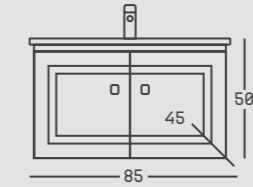

MEMBRAN GÖVDE
MEMBRANE BODY
CNC İŞLEMELİ MEMBRAN KAPAK
CNC MACHINED MEMBRANE DOOR
PANO AYNA
PANEL MIRROR
SERAMİK LAVABO
CERAMIC WASHBASIN
TANDEM RAY ÇEKMECE
TANDEM RAIL DRAWER
FRENLİ KAPAK
SOFT CLOSE DOOR
APLIK AYDINLATMA
APPLIQUE LIGHTING

KAYA GRİ | İZLANDA MAVİSİ | YEŞİL DİŞBUDAK | ANTRASİT
ROCK GRAY | ICELAND BLUE | HORNBEAM | ANTHRACITE