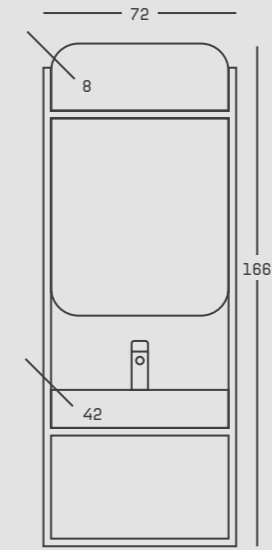

enigma.

ELEKTROSTATİK BOYALI METAL PROFİL AKSESUAR
ELECTROSTATIC PAINTED METAL PROFILE ACCESSORY

PANO AYNA
PANEL MIRROR

NEON TUBE AYDINLATMA
NEON TUBE LIGHTING

SERAMİK LAVABO
CERAMIC WASHBASIN

SİYAH
BLACK