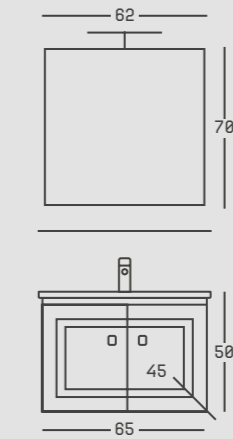

stare.

MEMBRAN GÖVDE
MEMBRANE BODY
CNC İŞLEMELİ MEMBRAN KAPAK
CNC MACHINED MEMBRANE DOOR
PANO AYNA
PANEL MIRROR
SERAMİK LAVABO
CERAMIC WASHBASIN
TANDEM RAY ÇEKMECE
TANDEM RAIL DRAWER
FRENLİ KAPAK
SOFT CLOSE DOOR
APLIK AYDINLATMA
APPLIQUE LIGHTING

KAYA GRİ | İZLANDA MAVİSİ | YEŞİL DİŞBUDAK | ANTRASİT
ROCK GRAY | ICELAND BLUE | HORNBEAM | ANTHRACITE