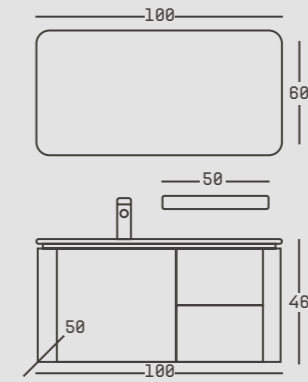

rennes.

MDF LAKE BOYALI GÖVDE & KAPAK
MDF LACQUER PAINT BODY & DOOR

DOKUNMATİK AYNA
TOUCH MIRROR

LEDLİ AYNA
MIRROR WITH LED

BUĞU ÇÖZÜCÜ
DEMISTER

ANTİBAKTERİYEL AHRİLİK LAVABO
ANTI-BACTERIAL ACRYLIC WASHBASIN

BORDÜRLÜ TANDEMBOX RAY ÇEKMECE
BORDERED TANDEMBOX RAIL DRAWER

FRENLİ ÇEKMECE
SOFT CLOSE DRAWER

BAS-AÇ
PUSH OPEN

ARONYA | KİREMİT | ÇAM
ARONIA | TERRACOTTA | PINE

rennes.