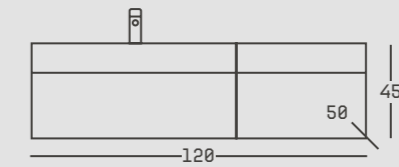

valkür.

MDF LAKE BOYALI GÖVDE & KAPAK
MDF LACQUER PAINT BODY & DOOR
LEDLİ AYNALI DOLAP
CLOSET WITH LED & MIRROR
DOKUNMATİK AYNA
TOUCH MIRROR
BUĞU ÇÖZÜCÜ
DEMISTER

ANTİBAKTERİYEL AKRİLİK LAVABO
ANTI-BACTERIAL ACRYLIC WASHBASIN
BORDÜRLÜ TANDEMBOX RAY ÇEKMECE
BORDERED TANDEMBOX RAIL DRAWER
FRENLİ KAPAK
SOFT CLOSE DOOR
FRENLİ ÇEKMECE
SOFT CLOSE DRAWER

LATTE & ANTRASİT | ÇAM
LATTE & ANTHRACITE | PINE