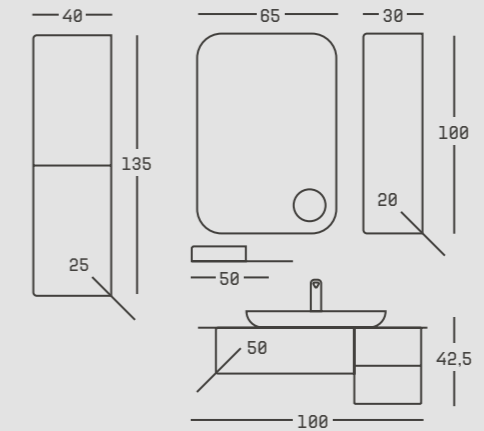

- MDF LAKE BOYALI GÖVDE
  MDF LACQUER PAINT BODY
- CNC İŞLEMELİ MDF LAKE BOYA KAPAK
  CNC MACHINED MDF LACQUER PAINT DOOR
- DOĞAL AHŞAP TEZGAH
  NATURAL WOOD COUNTERTOP
- DOKUNMATİK AYNA
  TOUCH MIRROR
- LEDLİ BÜYÜTEÇLİ AYNA
  MIRROR WITH LED & MAGNIFIER
- BUĞU ÇÖZÜCÜ
  DEMISTER
- SERAMİK LAVABO
  CERAMIC WASHBASIN
- TANDEMBOX RAY ÇEKMECE
  TANDEMBOX RAIL DRAWER
- FRENLİ KAPAK
  SOFT CLOSE DOOR
- FRENLİ ÇEKMECE
  SOFT CLOSE DRAWER
- KROM HAULULUK
  CHROME TOWEL RAIL