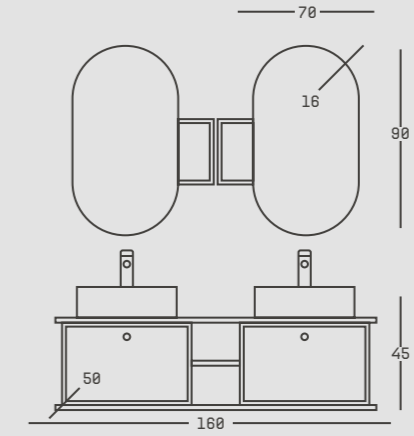

amore.

DOĞAL AHŞAP TEZGAH & GÖVDE
NATURAL WOOD COUNTERTOP & BODY
MDF LAKE BOYALI KAPAK
MDF LACQUER PAINT DOOR
ETAJERLİ AYNALI DOLAP
CLOSET WITH MIRROR & ETAGERE
SERAMİK LAVABO
CERAMIC WASHBASIN
BORDÜRLÜ TANDEMBOX RAY ÇEKMECE
BORDERED TANDEMBOX RAIL DRAWER
FRENLİ KAPAK
SOFT CLOSE DOOR
FRENLİ ÇEKMECE
SOFT CLOSE DRAWER

ÇAM | KİREMİT
PINE | TERRACOTTA