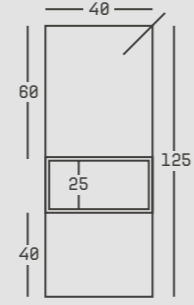

tamamlayıcı ürünler

integral

belinza 23' collection

KUTULU KLOZET ÜSTÜ DOLAP
BOXED OVER CLOSET CABINET

ANTRASİT & BEYAZ | BEYAZ
ANTHRACITE & BEYAZ | WHITE