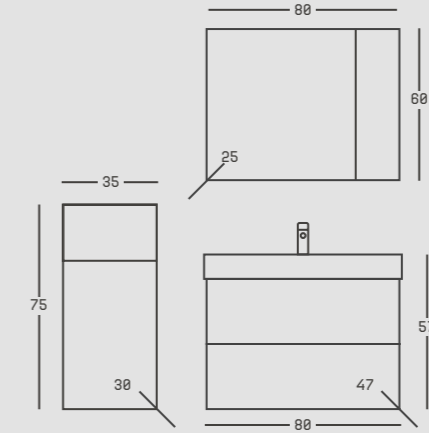

# bella.

ALÜMİNYUM KAPAK ÇERÇEVESİ  
ALUMINUM DOOR FRAME  
MDF LAM GÖVDE & KAPAK  
MDF LAM BODY & DOOR  
AYNALI DOLAP  
CLOSET WITH MIRROR  
SERAMİK LAVABO  
CERAMIC WASHBASIN  
TANDEM RAY ÇEKMECE  
TANDEM RAIL DRAWER  
FRENLİ KAPAK  
SOFT CLOSE DOOR  
FRENLİ ÇEKMECE  
SOFT CLOSE DRAWER