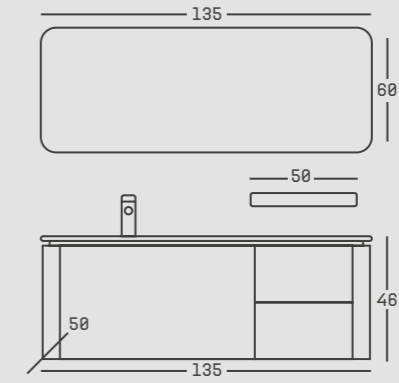

rennes.

MDF LAKE BOYALI GÖVDE & KAPAK
MDF LACQUER PAINT BODY & DOOR

DOKUNMATİK AYNA
TOUCH MIRROR

LEDLİ AYNA
MIRROR WITH LED

BUĞU ÇÖZÜCÜ
DEMISTER

ANTİBAKTERİYEL AHRİLİK LAVABO
ANTI-BACTERIAL ACRYLIC WASHBASIN

BORDÜRLÜ TANDEMBOX RAY ÇEKMECE
BORDERED TANDEMBOX RAIL DRAWER

FRENLİ ÇEKMECE
SOFT CLOSE DRAWER

BAS-AÇ
PUSH OPEN

ARONYA | KİREMİT | ÇAM
ARONIA | TERRACOTTA | PINE

rennes.