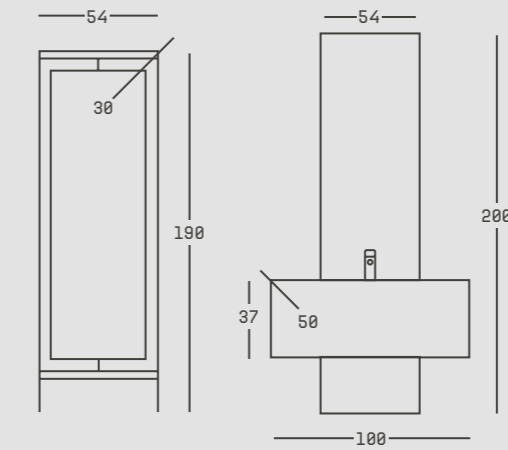

heletra.

ELEKTROSTATİK BOYALI ALÜMİNYUM ÇERÇEVE
ELECTROSTATIC PAINTED ALUMINUM FRAME

DOKUNMATİK AYNA
TOUCH MIRROR

LED'Lİ AYNA
MIRROR WITH LED

BUĞU ÇÖZÜCÜ
DEMISTER

PORSELEN LAVABO
PORCELAIN WASHBASIN

EL İŞÇİLİĞİ LAVABO
HAND MADE WASHBASIN

BORDÜRLÜ TANDEMBOX RAY ÇEHMECE
BORDERED TANDEMBOX RAIL DRAWER

BAS-AÇ
PUSH OPEN

360° DÖNEN BOY DOLABI
360° ROTATING WARDROBE

SPACE BLACK | BEYAZ
SPACE BLACK | WHITE