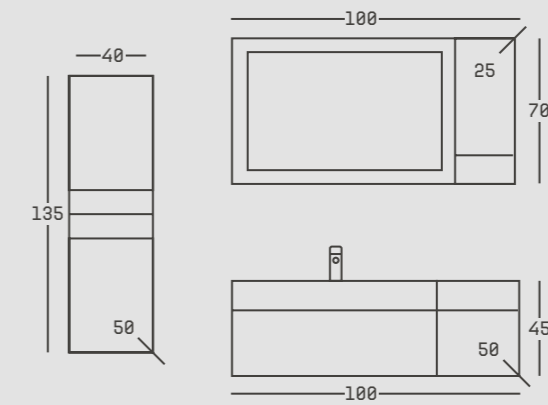

valkür.

MDF LAKE BOYALI GÖVDE & KAPAK
MDF LACQUER PAINT BODY & DOOR
LEDLİ AYNALI DOLAP
CLOSET WITH LED & MIRROR
DOKUNMATİK AYNA
TOUCH MIRROR
BUĞU ÇÖZÜCÜ
DEMISTER

ANTİBAKTERİYEL AKRİLİK LAVABO
ANTI-BACTERIAL ACRYLIC WASHBASIN
BORDÜRLÜ TANDEMBOX RAY ÇEKMECE
BORDERED TANDEMBOX RAIL DRAWER
FRENLİ KAPAK
SOFT CLOSE DOOR
FRENLİ ÇEKMECE
SOFT CLOSE DRAWER

LATTE & ANTRASİT | ÇAM
LATTE & ANTHRACITE | PINE