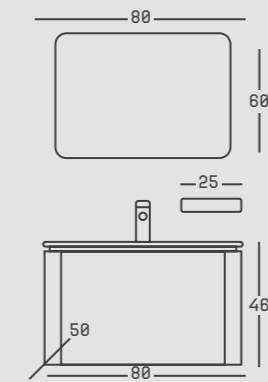

rennes.

MDF LAKE BOYALI GÖVDE & KAPAK
MDF LACQUER PAINT BODY & DOOR

DOKUNMATİK AYNA
TOUCH MIRROR

LEDLİ AYNA
MIRROR WITH LED

BUĞU ÇÖZÜCÜ
DEMISTER

ANTİBAKTERİYEL AHRİLİK LAVABO
ANTI-BACTERIAL ACRYLIC WASHBASIN

BORDÜRLÜ TANDEMBOX RAY ÇEKMECE
BORDERED TANDEMBOX RAIL DRAWER

FRENLİ ÇEKMECE
SOFT CLOSE DRAWER

BAS-AÇ
PUSH OPEN

ARONYA | KİREMİT | ÇAM
ARONIA | TERRACOTTA | PINE

rennes.