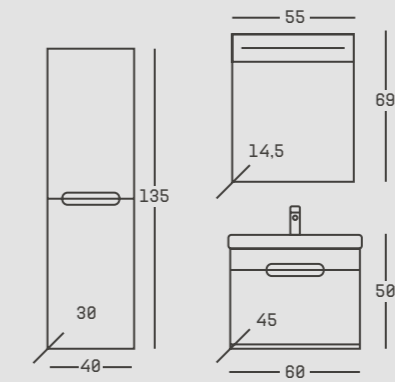

FRENLİ KAPAK  
SOFT CLOSE DOOR

BAS-AÇ  
PUSH OPEN

KİREMİT | ANTRASİT | YOSUN  
TERRACOTTA | ANTHRACITE | MOSS

belinza'nın  
önerisi;

**cubic.**

ARMATÜR / FAUCET

BANYO ÇÖZÜMLERİ BÖLÜMÜNÜ İNCELEYEBİLİRSİNİZ  
YOU CAN CHECK OUT BATHROOM SOLUTIONS