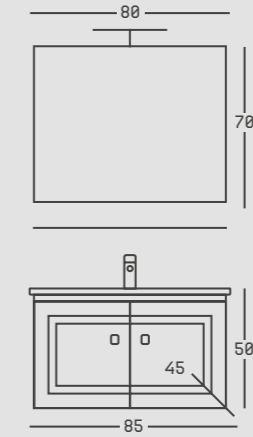

stare.

MEMBRAN GÖVDE
MEMBRANE BODY
CNC İŞLEMELİ MEMBRAN KAPAK
CNC MACHINED MEMBRANE DOOR
PANO AYNA
PANEL MIRROR
SERAMİK LAVABO
CERAMIC WASHBASIN
TANDEM RAY ÇEKMECE
TANDEM RAIL DRAWER
FRENLİ KAPAK
SOFT CLOSE DOOR
APLIK AYDINLATMA
APPLIQUE LIGHTING

KAYA GRİ | İZLANDA MAVİSİ | YEŞİL DİŞBUDAK | ANTRASİT
ROCK GRAY | ICELAND BLUE | HORNBEAM | ANTHRACITE