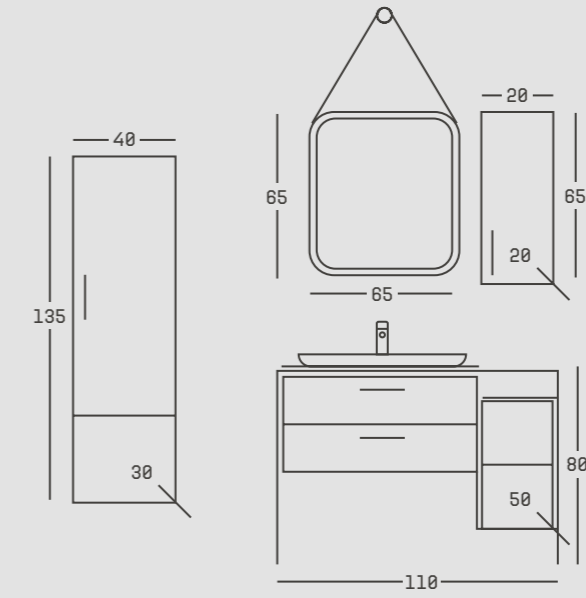

aria.

ELEKTROSTATİK BOYALI METAL PROFİL AKSESUAR
ELECTROSTATIC PAINTED METAL PROFILE ACCESSORY

MDF LAKE BOYALI GÖVDE & KAPAK
MDF LACQUER PAINT BODY & DOOR

MDF LAKE BOYALI ORGANİZER
MDF LACQUER PAINT ORGANIZER

MDF LAM ÇEKMECE
MDF LAM DRAWER

SERAMİK LAVABO
CERAMIC WASHBASIN

TANDEMBOX RAY ÇEKMECE
TANDEMBOX RAIL DRAWER

FRENLİ KAPAK
SOFT CLOSE DOOR

FRENLİ ÇEKMECE
SOFT CLOSE DRAWER

ANTRASİT | BEYAZ
ANTHRACITE | WHITE