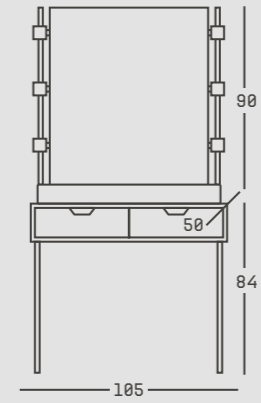

swan.

ELEKTROSTATİK BOYALI METAL PROFİL AKSESUAR
ELECTROSTATIC PAINTED METAL PROFILE ACCESSORY

MDF LAKE BOYALI GÖVDE & KAPAK
MDF LACQUER PAINT BODY & DOOR

MAKE-UP DOKUNMATİK LEDLİ AYNA
MAKE-UP TOUCH-UP LED MIRROR

KATLANABİLİR ÜST AYNA
FOLDABLE MIRROR

SERAMİK LAVABO
CERAMIC WASHBASIN

FÜME CAM TEZGAH
SMOKED GLASS WORKTOP

TANDEMBOX RAY ÇEKMECE
TANDEMBOX RAIL DRAWER

FRENLİ KAPAK
SOFT CLOSE DOOR

FRENLİ ÇEKMECE
SOFT CLOSE DRAWER

BLUETOOTH HOPARLÖR
BLUETOOTH SPEAKER

TYPE-C & USB 3.0 ŞARJ
TYPE-C & USB 3.0 CHARGER

220V PRİZ
220V SOCKET

BEYAZ | SİYAH
WHITE | BLACK