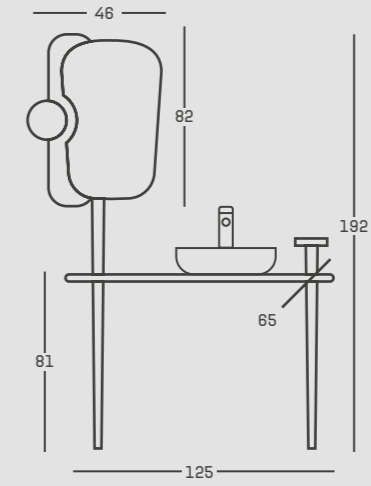

scott.

EL İŞÇİLİĞİ ÖZEL ÜRETİM
HANDCRAFTED SPECIAL PRODUCTION
DOĞAL AHŞAP AYAK
NATURAL WOODEN LEG
DOĞAL AHŞAP KAPLAMA
NATURAL WOOD VENEER
DÖNER MEKANİZMALI AYNA
ROTARY MECHANISM MIRROR
BÜYÜTEÇLİ DÖNER AYNA
ROTARY MAGNIFYING MIRROR
SERAMİK LAVABO
CERAMIC WASHBASIN

DOĞAL AHŞAP
NATURAL WOOD

belinza'nın
önerisi;

lavabo sifonu.

ARMATÜR / FAUCET

BANYO ÇÖZÜMLERİ BÖLÜMÜNÜ İNCELEYEBİLİRSİNİZ
YOU CAN CHECK OUT BATHROOM SOLUTIONS

scott.