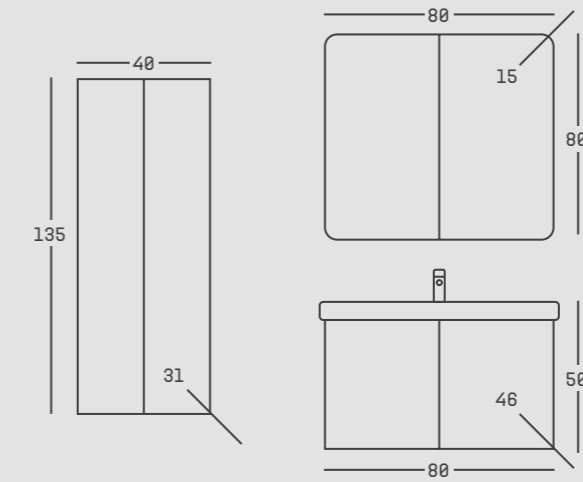

calypso.

CNC İŞLEMELİ MDF LAKE BOYA GÖVDE & KAPAK
CNC MACHINED MDF LACQUER PAINT BODY & DOOR

LEDLİ AYNALI DOLAP
CLOSET WITH LED & MIRROR

SENSÖR / SWITCH AYDINLATMA
SENSOR / SWITCH LIGHTING

SERAMİK LAVABO
CERAMIC WASHBASIN

FRENLİ KAPAK
SOFT CLOSE DOOR

KİREMİT | MANGO | OCEAN | ÇAM | BARBİE
TERRACOTTA | MANGO | OCEAN | PINE | BARBIE

calypso.