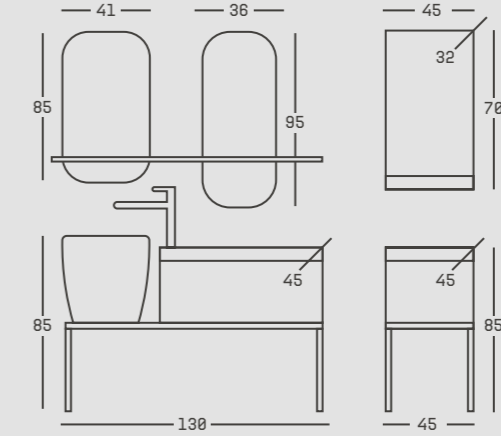

luzzi.

ELEKTROSTATİK BOYALI METAL PROFİL AKSESUAR
ELECTROSTATIC PAINTED METAL PROFILE ACCESSORY

MDF LAKE BOYALI GÖVDE & KAPAK
MDF LACQUER PAINT BODY & DOOR

DOKUNMATİK AYNA
TOUCH MIRROR

LEDLİ AYNA
MIRROR WITH LED

SERAMİK MONOBLOK LAVABO
CERAMIC MONOBLOCK WASHBASIN

ANTİBAKTERİYEL AHRİLİK TEZGAH
ANTI-BACTERIAL ACRYLIC COUNTERTOP

BORDÜRLÜ TANDEMBOX RAY ÇEKMECE
BORDERED TANDEMBOX RAIL DRAWER

FRENLİ KAPAK
SOFT CLOSE DOOR

FRENLİ ÇEKMECE
SOFT CLOSE DRAWER

ALASKA MAVİ
ALASKAN BLUE

modele özel
armatür;

lina.

ARMATÜR / FAUCET

BANYO ÇÖZÜMLERİ BÖLÜMÜNÜ İNCELEYEBİLİRSİNİZ
YOU CAN CHECK OUT BATHROOM SOLUTIONS