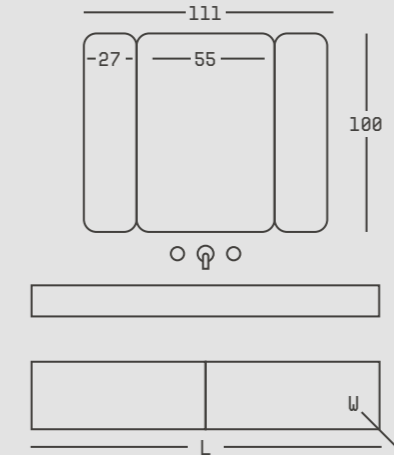

# soluzione.

L: 100 CM - 210 CM  
W: 40 CM - 50 CM  
H: 35 CM - 50 CM

YUKARIDAKİ ÖLÇÜ ARALIKLARINDA UYGULANABİLİR.  
APPLICABLE BETWEEN SIZE RANGE ABOVE

- ÖZELLEŞTİRİLEBİLİR GÖVDE (MDFLAM - MEMBRAN - LAHE BOYA)  
CUSTOMIZABLE BODY (MDFLAM - MEMBRAN - LACQUER PAINT)
- ÖZELLEŞTİRİLEBİLİR KAPAK (MDFLAM - MEMBRAN - LAHE BOYA)  
CUSTOMIZABLE DOOR (MDFLAM - MEMBRAN - LACQUER PAINT)
- KATLANABİLİR ÜST AYNA  
FOLDABLE MIRROR
- ÖZELLEŞTİRİLEBİLİR LAVABO (AKRİLİK - SERAMİK - PORSELEN)  
CUSTOMIZABLE WASHBASIN (ACRYLIC - CERAMIC - PORCELAIN)
- TANDEM RAY ÇEKMECE  
TANDEM RAIL DRAWER
- FRENLİ ÇEKMECE  
SOFT CLOSE DRAWER
- İSTEĞE ÖZEL AÇILABİLİR ÖZELLİK (BAS-AÇ / KULPLU)  
CUSTOMIZABLE OPENING FEATURE (PUSH-TO-OPEN / HANDLE)