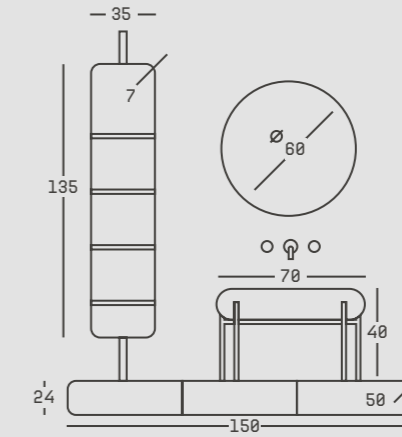

tmg.

ELEKTROSTATİK BOYALI METAL PROFİL AKSESUAR
ELECTROSTATIC PAINTED METAL PROFILE ACCESSORY

MDF LAKE BOYALI GÖVDE & KAPAK
MDF LACQUER PAINT BODY & DOOR

MDF LAKE BOYA ÇERÇEVELİ AYNA
MDF LACQUER PAINT FRAMED MIRROR

DOKUNMATİK AYNA
TOUCH MIRROR

LEDLİ AYNA
MIRROR WITH LED

BUĞU ÇÖZÜCÜ
DEMISTER

LEDLİ AYNALI BOY DOLAP
WARDROBE WITH LED & MIRROR

SERAMİK LAVABO
CERAMIC WASHBASIN

TANDEM RAY ÇEKMECE
TANDEM RAIL DRAWER

FRENLİ ÇEKMECE
SOFT CLOSE DRAWER

360° DÖNEN BOY DOLABI
360° ROTATING WARDROBE