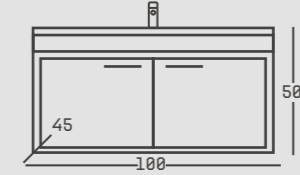

belinza 24' collection

dynamic

maria.

maria.

MDFLAM GÖVDE & KAPAK
MDFLAM BODY & DOOR
AYNALI DOLAP
CLOSET WITH MIRROR
SERAMİK LAVABO
CERAMIC WASHBASIN
FRENLİ KAPAK
SOFT CLOSE DOOR

BEYAZ | ANTRASİT | PETRA | SARDUNYA | İZLANDA MAVİ
WHITE | ANTHRACITE | PETRA | GERANIUM | ICELAND BLUE

maria.