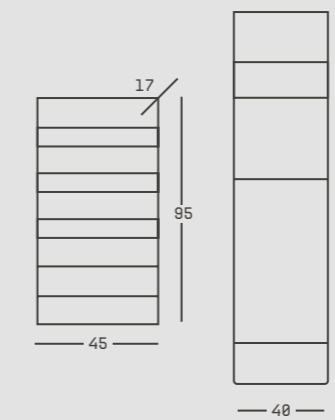

RAFLIK
SHELF HOLDER

MAT SİYAH
MATTE BLACK