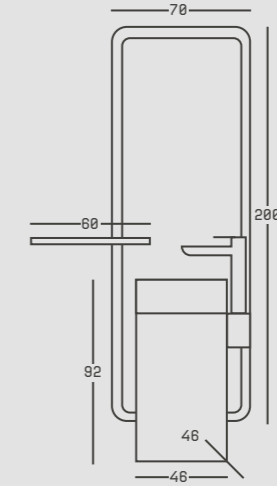

mono.

- MDF LAKE BOYALI GÖVDE & KAPAK
  MDF LACQUER PAINT BODY & DOOR
- MDF LAKE BOYA ÇERÇEVELİ AYNA
  MDF LACQUER PAINT FRAMED MIRROR
- DOKUNMATİK AYNA
  TOUCH MIRROR
- LEDLİ AYNA
  MIRROR WITH LED
- BUĞU ÇÖZÜCÜ
  DEMISTER
- ANTİBAKTERİYEL AKRİLİK LAVABO
  ANTI-BACTERIAL ACRYLIC WASHBASIN
- FRENLİ KAPAK
  SOFT CLOSE DOOR
- BAS-AÇ
  PUSH OPEN

OCEAN | KİREMİT | LATTE
OCEAN | TERRACOTTA | LATTE

modele özel
armatür;

lina.

ARMATÜR / FAUCET

BANYO ÇÖZÜMLERİ BÖLÜMÜNÜ İNCELEYEBİLİRSİNİZ
YOU CAN CHECK OUT BATHROOM SOLUTIONS