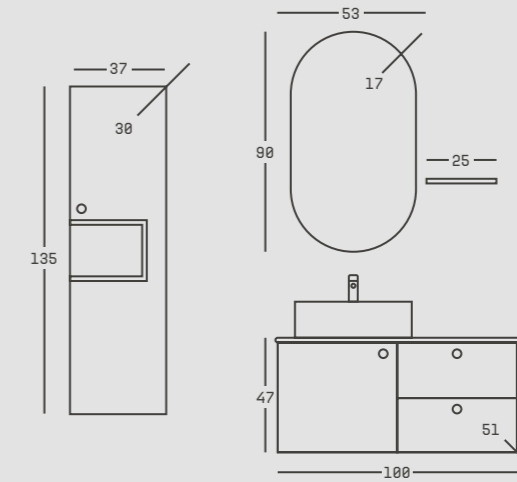

polaris.

- CNC İŞLEMELİ MDF LAKE BOYA KAPAK
  CNC MACHINED MDF LACQUER PAINT DOOR
- MDF LAKE BOYALI GÖVDE
  MDF LACQUER PAINT BODY
- DOĞAL AHŞAP TEZGAH
  NATURAL WOOD COUNTERTOP
- AYNALI DOLAP
  CLOSET WITH MIRROR
- SERAMİK LAVABO
  CERAMIC WASHBASIN
- TANDEM RAY ÇEKMECE
  TANDEM RAIL DRAWER
- FRENLİ KAPAK
  SOFT CLOSE DOOR
- FRENLİ ÇEKMECE
  SOFT CLOSE DRAWER

AÇIK SOMON | YOSUN | MARİNA
LIGHT SALMON | MOSS | MARINA

belinza'nın
önerisi;

cubic.

ARMATÜR / FAUCET

BANYO ÇÖZÜMLERİ BÖLÜMÜNÜ İNCELEYEBİLİRSİNİZ
YOU CAN CHECK OUT BATHROOM SOLUTIONS