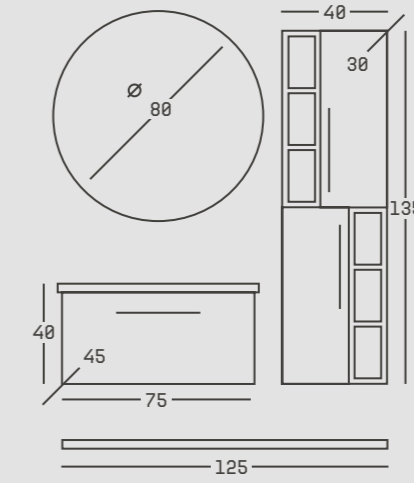

atreus.

- MDFLAM GÖVDE & KAPAK
  MDFLAM BODY & DOOR
- DOKUNMATİK AYNA
  TOUCH MIRROR
- LEDLİ AYNA
  MIRROR WITH LED
- BUĞU ÇÖZÜCÜ
  DEMISTER
- SERAMİK LAVABO
  CERAMIC WASHBASIN
- BORDÜRLÜ TANDEMBOX RAY ÇEKMECE
  BORDERED TANDEMBOX RAIL DRAWER
- FRENLİ KAPAK
  SOFT CLOSE DOOR
- FRENLİ ÇEKMECE
  SOFT CLOSE DRAWER

YOSUN | MARİNA | KİREMİT | ANTHRASİT
MOSS | TERRACOTTA | ANTHRACITE

atreus.