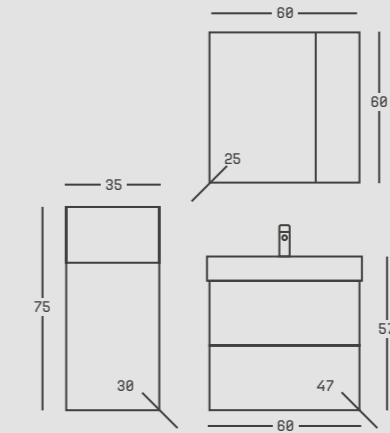

ALÜMİNYUM KAPAK ÇERÇEVESİ
ALUMINUM DOOR FRAME
MDF LAM GÖVDE & KAPAK
MDF LAM BODY & DOOR
AYNALI DOLAP
CLOSET WITH MIRROR
SERAMİK LAVABO
CERAMIC WASHBASIN
TANDEM RAY ÇEKMECE
TANDEM RAIL DRAWER
FRENLİ KAPAK
SOFT CLOSE DOOR
FRENLİ ÇEKMECE
SOFT CLOSE DRAWER

KİREMİT | KADİFE GRİ | BELGRAD YEŞİLİ
TERRACOTTA | VELVET GRAY | BELGRADE GREEN