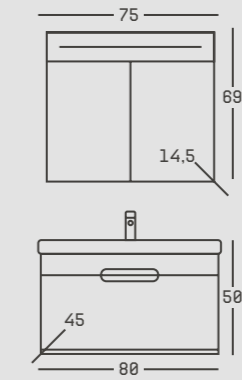

carina.

- MDFLAM GÖVDE
  MDFLAM BODY
- MDF LAKE BOYALI KAPAK
  MDF LACQUER PAINT DOOR
- LEDLİ AYNALI DOLAP
  CLOSET WITH LED & MIRROR
- SERAMİK LAVABO
  CERAMIC WASHBASIN
- TANDEMBOX RAY ÇEKMECE
  TANDEMBOX RAIL DRAWER
- FRENLİ KAPAK
  SOFT CLOSE DOOR
- FRENLİ ÇEKMECE
  SOFT CLOSE DRAWER

- ANTRASİT & BEYAZ
  ANTHRACITE & WHITE