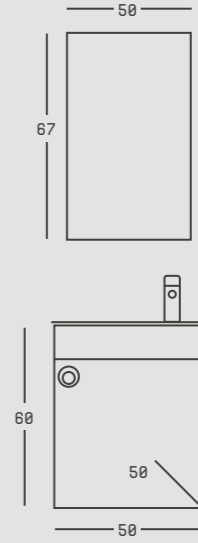

solo.

MDFLAM GÖVDE & KAPAK
MDFLAM BODY & DOOR
PANO AYNA
PANEL MIRROR
SERAMİK LAVABO
CERAMIC WASHBASIN
FRENLİ KAPAK
SOFT CLOSE DOOR

BEYAZ
WHITE