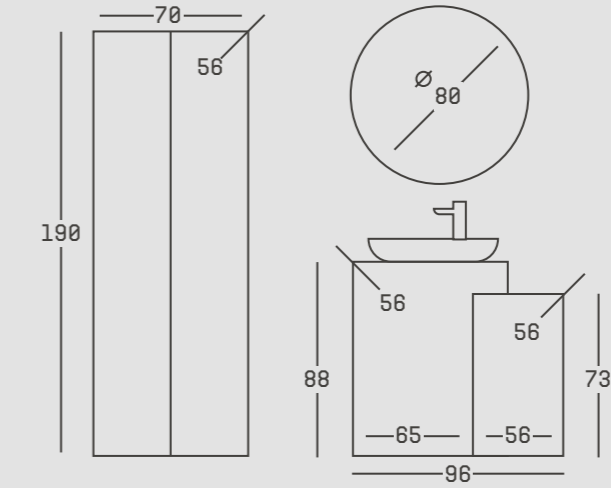

duo.

- MDF ÜZERİ DOĞAL KAPLAMA GÖVDE
  NATURAL VENEER BODY ON MDF
- MDF LAKE BOYA ÇERÇEVELİ AYNA
  MDF LACQUER PAINT FRAMED MIRROR
- SERAMİK LAVABO
  CERAMIC WASHBASIN
- LEDLİ AYNA
  MIRROR WITH LED
- DOKUNMATİK AYNA
  TOUCH MIRROR
- BUĞU ÇÖZÜCÜ
  DEMISTER
- FRENLİ KAPAK
  SOFT CLOSE DOOR
- BAS-AÇ
  PUSH OPEN

MEŞE & CEVİZ
OAK & WALNUT

belinza'nın
önerisi;

cubic.

ARMATÜR / FAUCET

BANYO ÇÖZÜMLERİ BÖLÜMÜNÜ İNCELEYEBİLİRSİNİZ
YOU CAN CHECK OUT BATHROOM SOLUTIONS