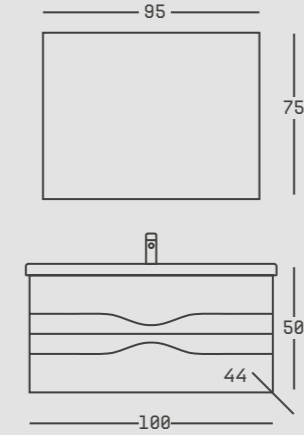

savoy.

MDF LAKE BOYALI GÖVDE & KAPAK
MDF LACQUER PAINT BODY & DOOR

DOKUNMATİK AYNA
TOUCH MIRROR

LEDLİ AYNA
MIRROR WITH LED

SERAMİK LAVABO
CERAMIC WASHBASIN

TANDEM RAY ÇEKMECE
TANDEM RAIL DRAWER

FRENLİ KAPAK
SOFT CLOSE DOOR

FRENLİ ÇEKMECE
SOFT CLOSE DRAWER

MARİNA | ANTRASİT | BEYAZ
MARINA | ANTHRACITE | WHITE