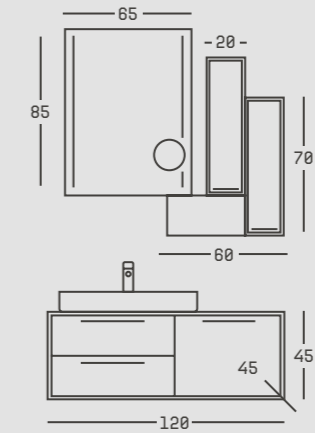

urban.

HIGH GLOSS GÖVDE & KAPAK
HIGH GLOSS BODY & DOOR
LEDLİ BÜYÜTEÇLİ AYNA
MIRROR WITH LED & MAGNIFIER
SERAMİK LAVABO
CERAMIC WASHBASIN
TANDEMBOX RAY ÇEKMECE
TANDEMBOX RAIL DRAWER
FRENLİ KAPAK
SOFT CLOSE DOOR
FRENLİ ÇEKMECE
SOFT CLOSE DRAWER

KAYA GRİ | BEYAZ
ROCK GRAY | WHITE