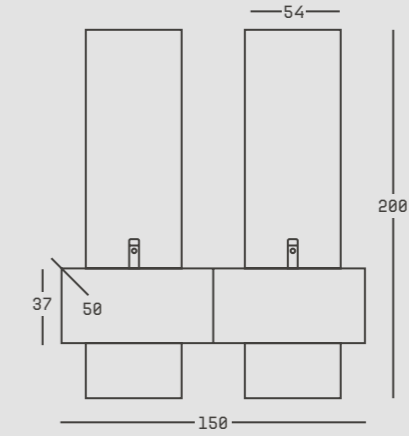

heletra.

ELEKTROSTATİK BOYALI ALÜMİNYUM ÇERÇEVE
ELECTROSTATIC PAINTED ALUMINUM FRAME

DOKUNMATİK AYNA
TOUCH MIRROR

LED'Lİ AYNA
MIRROR WITH LED

BUĞU ÇÖZÜCÜ
DEMISTER

PORSELEN LAVABO
PORCELAIN WASHBASIN

EL İŞÇİLİĞİ LAVABO
HAND MADE WASHBASIN

BORDÜRLÜ TANDEMBOX RAY ÇEHMECE
BORDERED TANDEMBOX RAIL DRAWER

BAS-AÇ
PUSH OPEN

360° DÖNEN BOY DOLABI
360° ROTATING WARDROBE

SPACE BLACK | BEYAZ
SPACE BLACK | WHITE